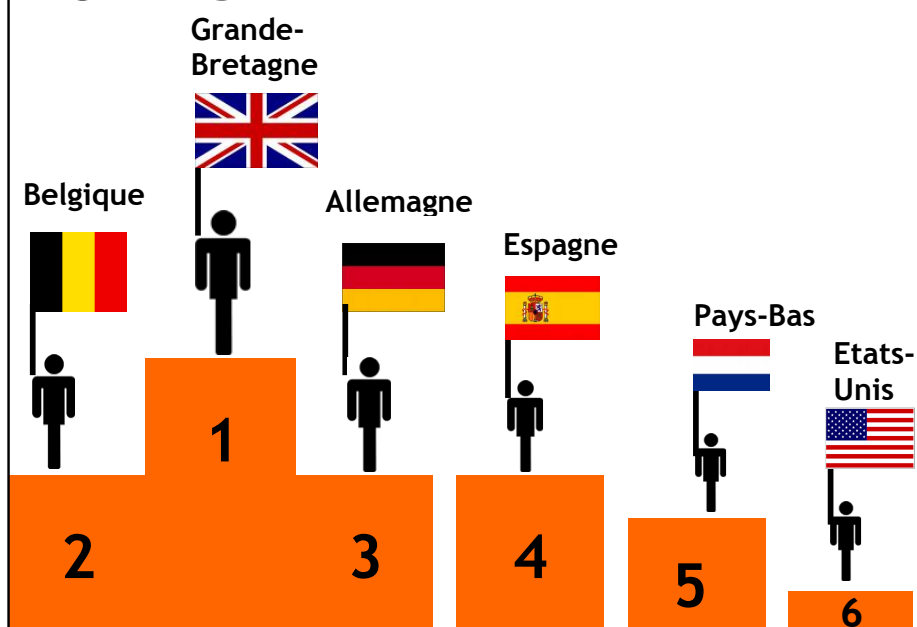

Durée moyenne de séjour

Etrangère: 1,74 jours

HOTELS

2015

Sur 759 000 nuitées enregistrées en 2015

11,1 % de nuitées étrangères

Durée moyenne de séjour

Etrangère: 1,72 jours

HOTELS

2014

Sur 738 610 nuitées enregistrées en 2014

12,8 % de nuitées étrangères

Durée moyenne de séjour

Etrangère: 1,72 jours

HOTELS

2013

Sur près de 756 340 nuitées enregistrées en 2013

12,4 % de nuitées étrangères

Durée moyenne de séjour

Etrangère: 1,6 jours

HOTELS

2012

Sur près de 831 680 nuitées enregistrées en 2012

13,3 % de nuitées étrangères

Durée moyenne de séjour

Etrangère: 1,6 jours

HOTELS

2011

Sur près de 840 730 nuitées enregistrées en 2011

11% de nuitées étrangères

Durée moyenne de séjour

Etrangère : 1,6 jours