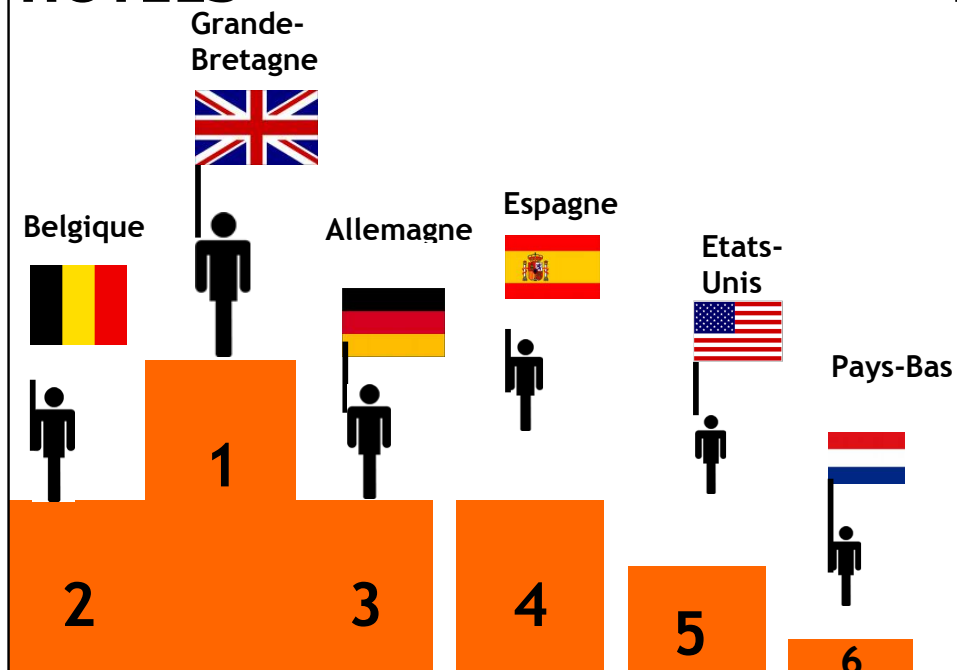

HOTELS

2018

Sur 692 079 nuitées enregistrées en 2018

10,5 % de nuitées étrangères

Durée moyenne de séjour

Etrangère: 1,73 jours

HOTELS

2017

Sur 724 422 nuitées enregistrées en 2017

11,5 % de nuitées étrangères

Durée moyenne de séjour

Etrangère: 1,69 jours

HOTELS

2016

Sur 738 700 nuitées enregistrées en 2016

11,7 % de nuitées étrangères

Durée moyenne de séjour

Etrangère: 1,74 jours

HOTELS

2015

Sur 759 000 nuitées enregistrées en 2015

11,1 % de nuitées étrangères

Durée moyenne de séjour

Etrangère: 1,72 jours

HOTELS

2014

Sur 738 610 nuitées enregistrées en 2014

12,8 % de nuitées étrangères

Durée moyenne de séjour

Etrangère: 1,72 jours

HOTELS

2013