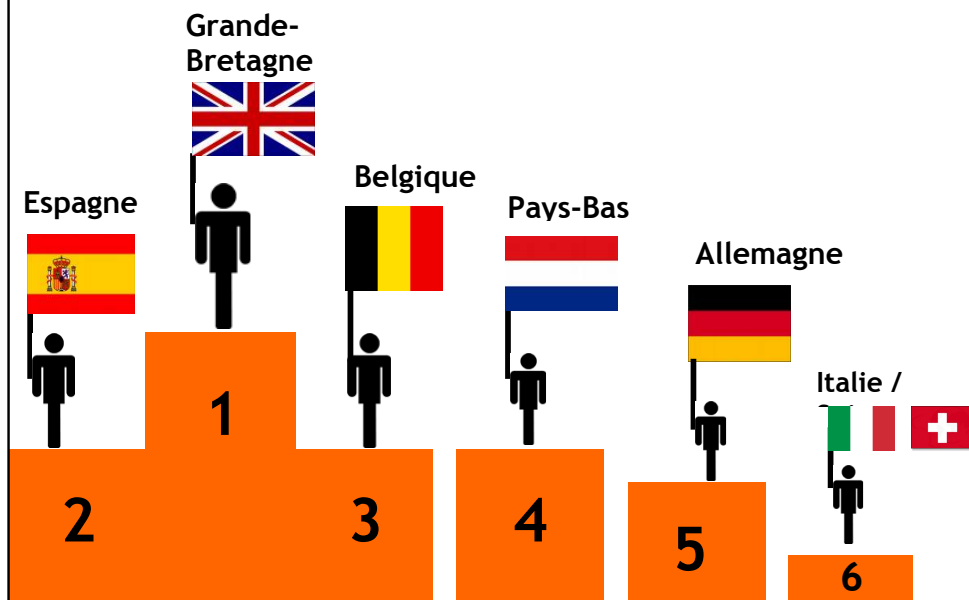

HOTELS

2018

Sur 692 079 nuitées enregistrées en 2018

10,5 % de nuitées étrangères

Durée moyenne de séjour

Etrangère: 1,73 jours

HOTELS

2017

Sur 724 422 nuitées enregistrées en 2017

11,5 % de nuitées étrangères

Durée moyenne de séjour

Etrangère: 1,69 jours

HOTELS

2016

Sur 738 700 nuitées enregistrées en 2016

11,7 % de nuitées étrangères

Durée moyenne de séjour

Etrangère: 1,74 jours

HOTELS

2015

Sur 759 000 nuitées enregistrées en 2015

11,1 % de nuitées étrangères

Durée moyenne de séjour

Etrangère: 1,72 jours