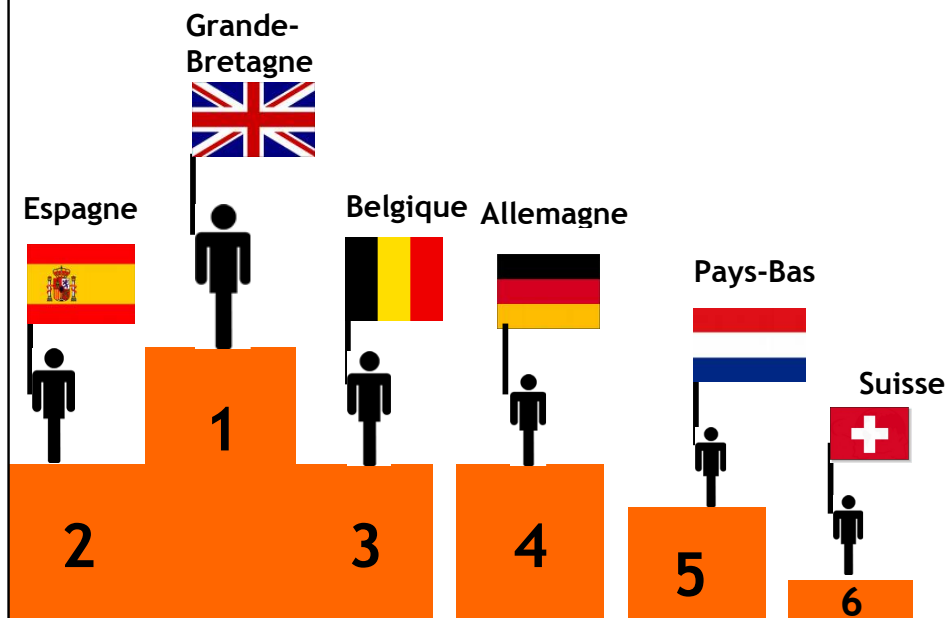

HOTELS

2018

Sur 692 079 nuitées enregistrées en 2018

10,5 % de nuitées étrangères

Durée moyenne de séjour

Etrangère: 1,73 jours

HOTELS

2017

Sur 724 422 nuitées enregistrées en 2017

11,5 % de nuitées étrangères

Durée moyenne de séjour

Etrangère: 1,69 jours

HOTELS

2016

Sur 738 700 nuitées enregistrées en 2016

11,7 % de nuitées étrangères

Durée moyenne de séjour

Etrangère: 1,74 jours

HOTELS

2015

Sur 759 000 nuitées enregistrées en 2015

11,1 % de nuitées étrangères

Durée moyenne de séjour

Etrangère: 1,72 jours

HOTELS

2014

Sur 738 610 nuitées enregistrées en 2014

12,8 % de nuitées étrangères

Durée moyenne de séjour

Etrangère: 1,72 jours

HOTELS

2013