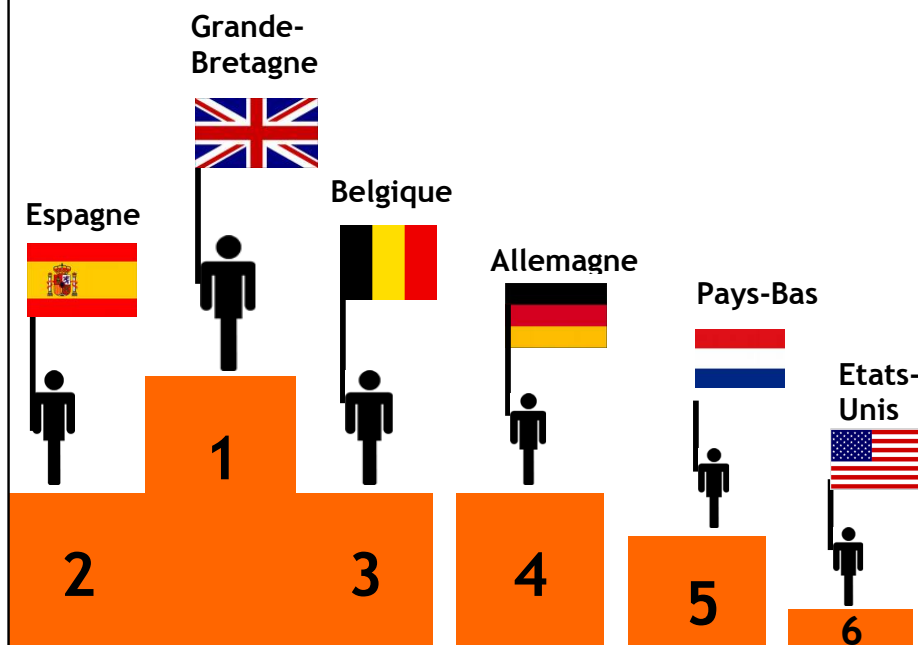

Durée moyenne de séjour

Etrangère: 1,74 jours

HOTELS

2015

Sur 759 000 nuitées enregistrées en 2015

11,1 % de nuitées étrangères

Durée moyenne de séjour

Etrangère: 1,72 jours

HOTELS

2014

Sur 738 610 nuitées enregistrées en 2014

12,8 % de nuitées étrangères

Durée moyenne de séjour

Etrangère: 1,72 jours

HOTELS

2013

Sur près de 756 340 nuitées enregistrées en 2013

12,4 % de nuitées étrangères

Durée moyenne de séjour

Etrangère: 1,6 jours

HOTELS

2012

Sur près de 831 680 nuitées enregistrées en 2012

13,3 % de nuitées étrangères

Durée moyenne de séjour

Etrangère: 1,6 jours

HOTELS

2011

Sur près de 840 730 nuitées enregistrées en 2011

11% de nuitées étrangères

Durée moyenne de séjour

Etrangère : 1,6 jours