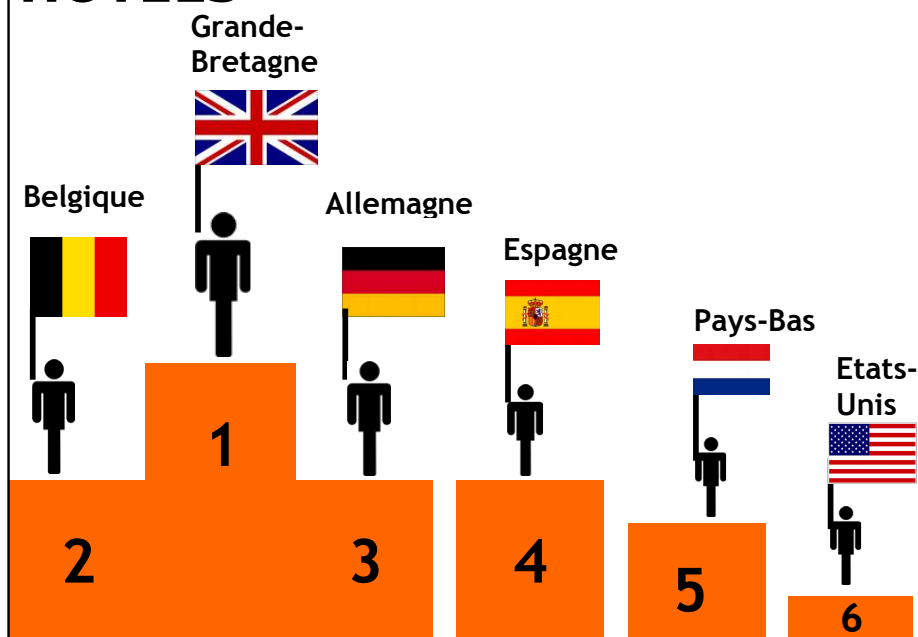

Durée moyenne de séjour

Etrangère: 1,74 jours

HOTELS

2015

Sur 759 000 nuitées enregistrées en 2015

11,1 % de nuitées étrangères

Durée moyenne de séjour

Etrangère: 1,72 jours

HOTELS

2014

Sur 738 610 nuitées enregistrées en 2014

12,8 % de nuitées étrangères

Durée moyenne de séjour

Etrangère: 1,72 jours

HOTELS

2013

Sur près de 756 340 nuitées enregistrées en 2013

12,4 % de nuitées étrangères

Durée moyenne de séjour

Etrangère: 1,6 jours

HOTELS

2012

Sur près de 831 680 nuitées enregistrées en 2012

13,3 % de nuitées étrangères

Durée moyenne de séjour

Etrangère: 1,6 jours

HOTELS

2011

Sur près de 840 730 nuitées enregistrées en 2011

11% de nuitées étrangères

Durée moyenne de séjour

Etrangère : 1,6 jours