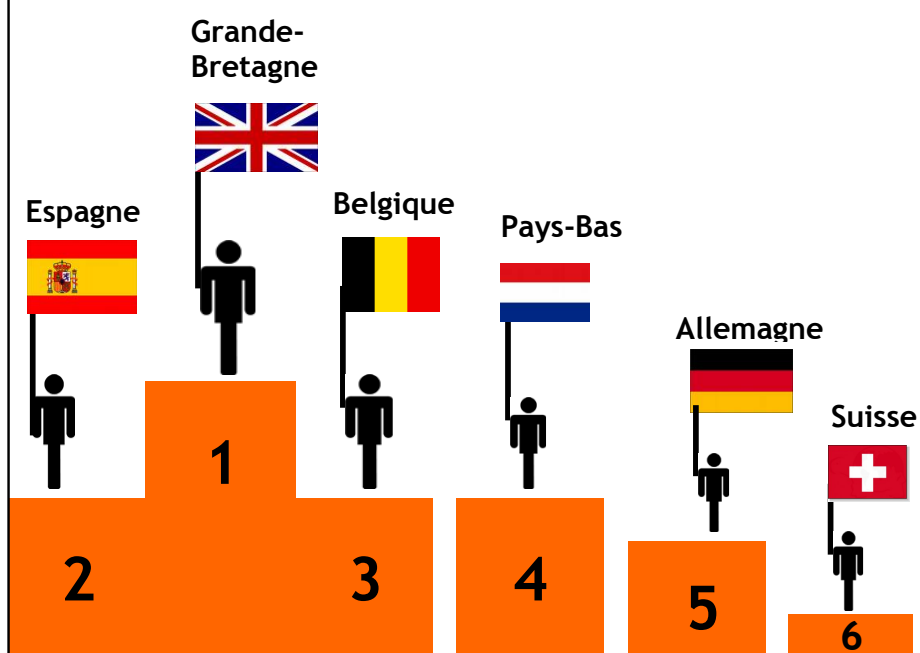

Durée moyenne de séjour

Etrangère: 1,74 jours

HOTELS

2015

Sur 759 000 nuitées enregistrées en 2015

11,1 % de nuitées étrangères

Durée moyenne de séjour

Etrangère: 1,72 jours

Sur près de 756 340 nuitées enregistrées en 2013

12,4 % de nuitées étrangères

Durée moyenne de séjour

Etrangère: 1,6 jours

HOTELS

2012

Sur près de 831 680 nuitées enregistrées en 2012

13,3 % de nuitées étrangères

Durée moyenne de séjour

Etrangère: 1,6 jours

HOTELS

2011

Sur près de 840 730 nuitées enregistrées en 2011

11% de nuitées étrangères

Durée moyenne de séjour

Etrangère : 1,6 jours

HOTELS

2010

Sur près de 875 450 nuitées enregistrées en 2011

16,9% de nuitées étrangères

Durée moyenne de séjour

Etrangère : 1,78 jours