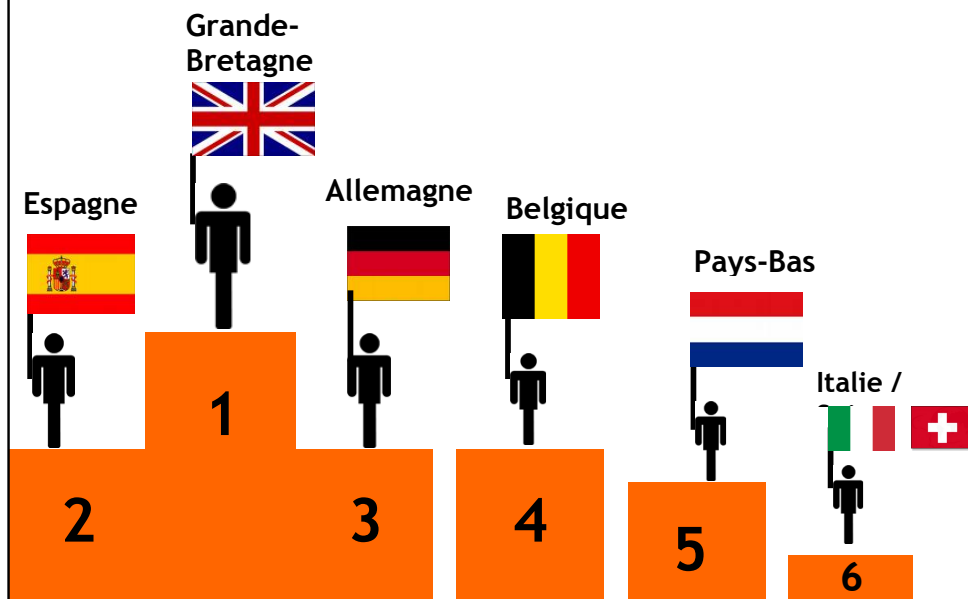

HOTELS

2018

Sur 692 079 nuitées enregistrées en 2018

10,5 % de nuitées étrangères

Durée moyenne de séjour

Etrangère: 1,73 jours

HOTELS

2017

Sur 724 422 nuitées enregistrées en 2017

11,5 % de nuitées étrangères

Durée moyenne de séjour

Etrangère: 1,69 jours

HOTELS

2016

Sur 738 700 nuitées enregistrées en 2016

11,7 % de nuitées étrangères

Durée moyenne de séjour

Etrangère: 1,74 jours

HOTELS

2015

Sur 759 000 nuitées enregistrées en 2015

11,1 % de nuitées étrangères

Durée moyenne de séjour

Etrangère: 1,72 jours

HOTELS

2014

Sur 738 610 nuitées enregistrées en 2014

12,8 % de nuitées étrangères

Durée moyenne de séjour

Etrangère: 1,72 jours

HOTELS

2013