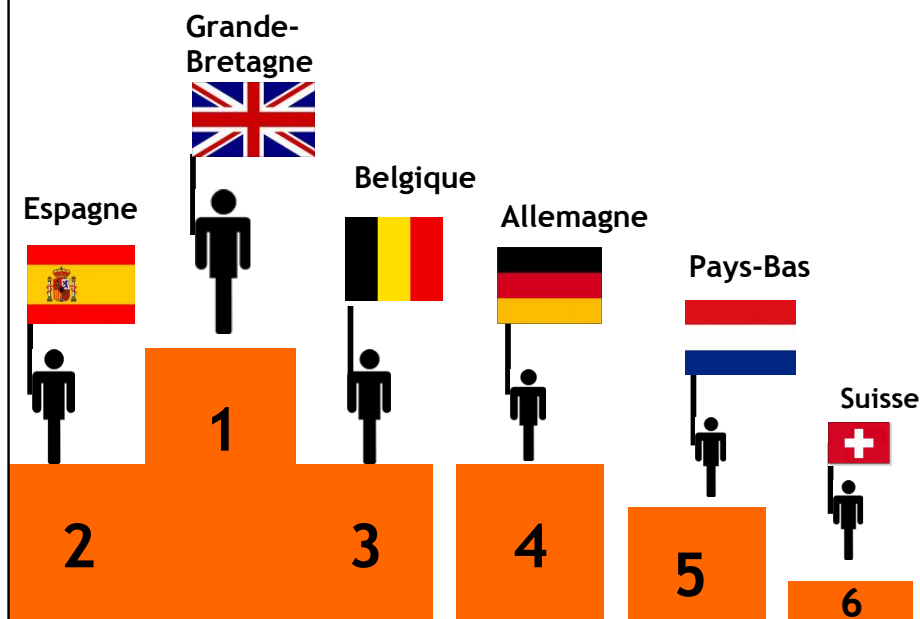

HOTELS

2018

Sur 692 079 nuitées enregistrées en 2018

10,5 % de nuitées étrangères

Durée moyenne de séjour

Etrangère: 1,73 jours

HOTELS

2017

Sur 724 422 nuitées enregistrées en 2017

11,5 % de nuitées étrangères

Durée moyenne de séjour

Etrangère: 1,69 jours

HOTELS

2016

Sur 738 700 nuitées enregistrées en 2016

11,7 % de nuitées étrangères

Durée moyenne de séjour

Etrangère: 1,74 jours

HOTELS

2015

Sur 759 000 nuitées enregistrées en 2015

11,1 % de nuitées étrangères

Durée moyenne de séjour

Etrangère: 1,72 jours