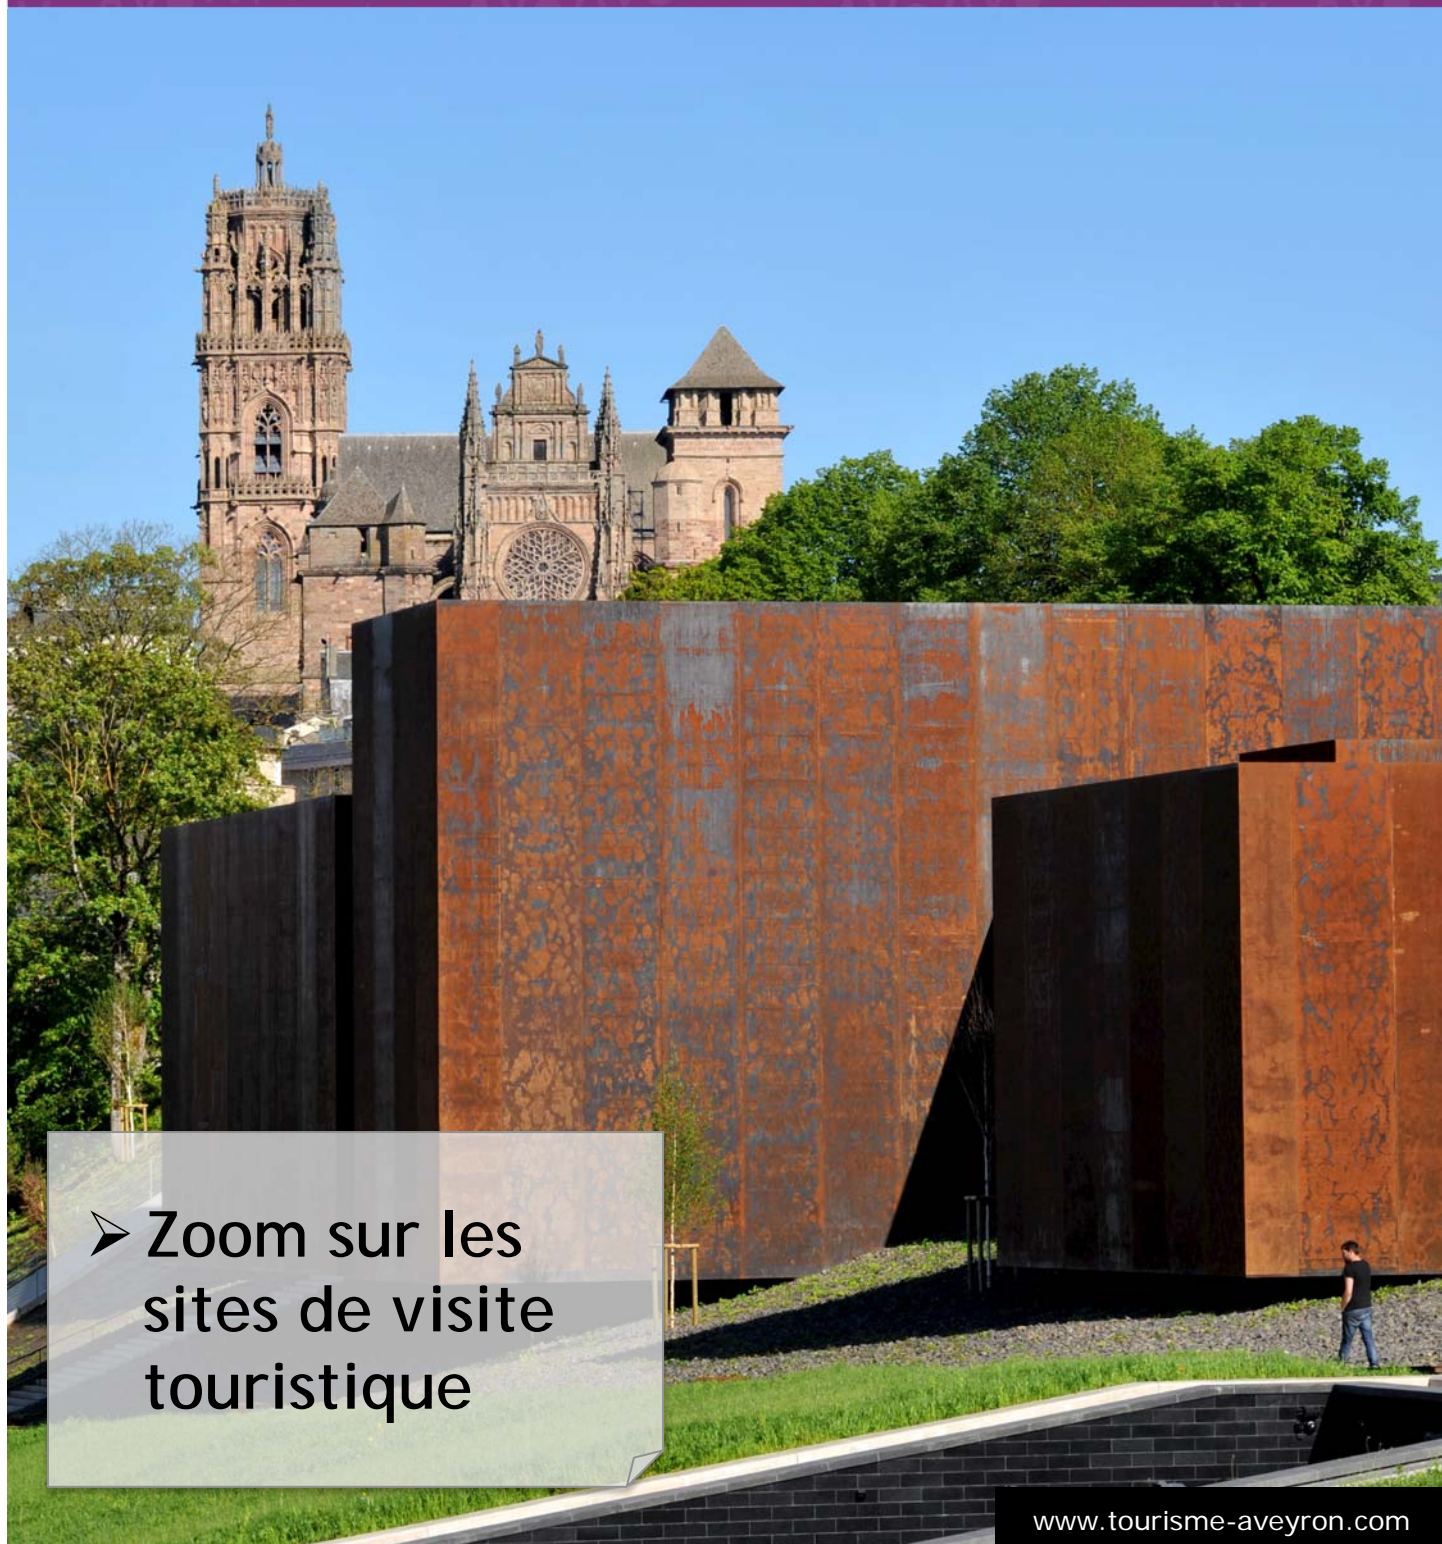

AVEYRON
VIVRE **VRAI**

Sites & Visites

➤ Zoom sur les sites de visite touristique

www.tourisme-aveyron.com

CONTACT: Anne PRIVAT-DOULS / Tél: 05.65.75.55.73 / Courriel: obseco@tourisme-aveyron.com