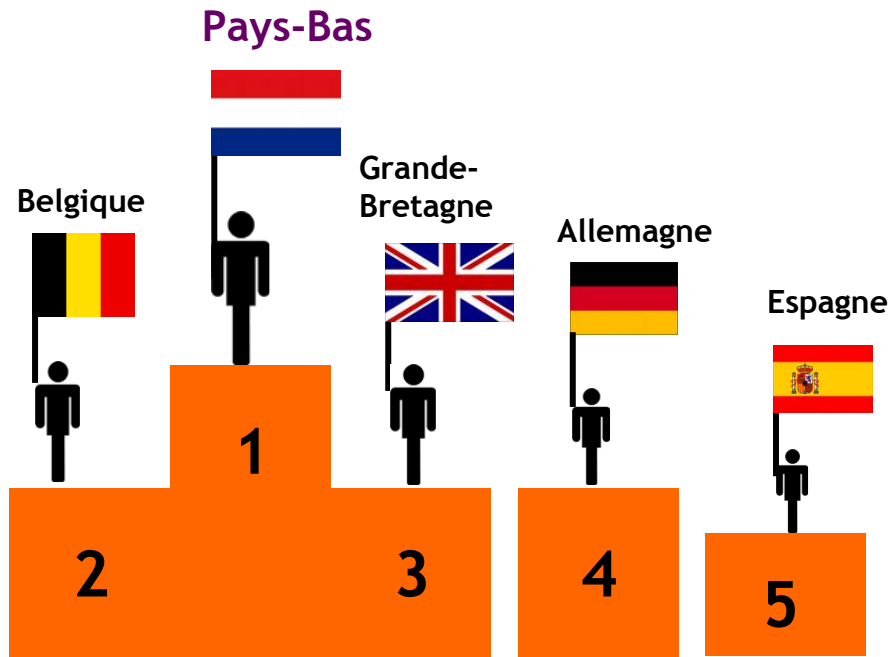

**2014**

**Sur 1 046 300 nuitées enregistrées en 2014**

**34% de nuitées étrangères**

Durée moyenne de séjour

française : 4,96 jours

étrangère : 5,95 jours

**2013**

**Sur 1 191 900 nuitées enregistrées en 2013**

**34% de nuitées étrangères**

Durée moyenne de séjour

française : 5,07 jours

étrangère : 6,25 jours

2012

**Sur 1 136 550 nuitées enregistrées en 2012**

**38% de nuitées étrangères**

Durée moyenne de séjour