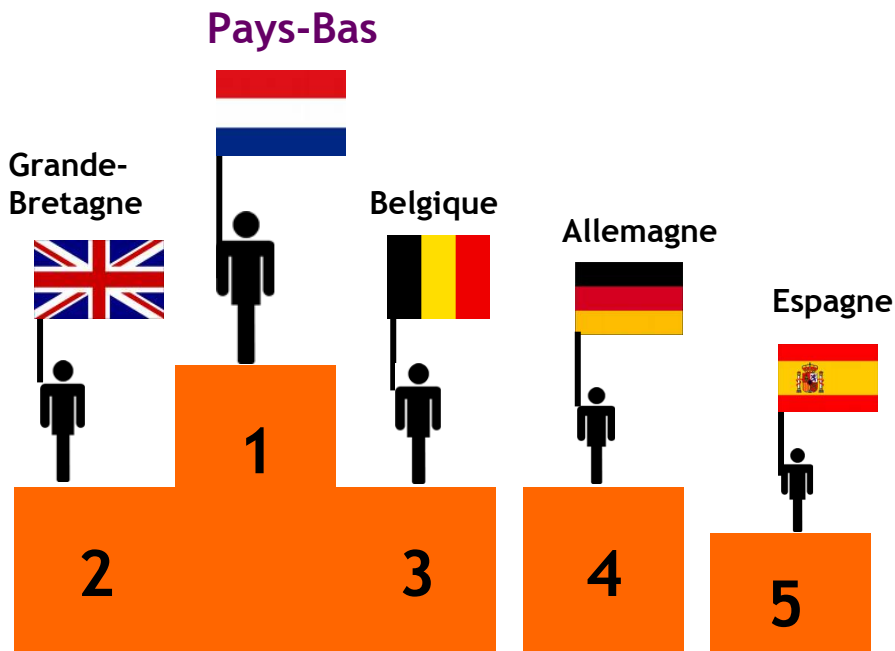

**2014**

**Sur 1 046 300 nuitées enregistrées en 2014**

**34% de nuitées étrangères**

Durée moyenne de séjour

française : 4,96 jours

étrangère : 5,95 jours

**2013**

**Sur 1 191 900 nuitées enregistrées en 2013**

**34% de nuitées étrangères**

Durée moyenne de séjour

française : 5,07 jours

étrangère : 6,25 jours

2012

**Sur 1 136 550 nuitées enregistrées en 2012**

**38% de nuitées étrangères**

Durée moyenne de séjour

française : 4,97 jours

étrangère : 6,19 jours

## CAMPINGS

2011

**Sur 1 094 870 nuitées enregistrées en 2011**

**39% de nuitées étrangères**

Durée moyenne de séjour:

Française : 5,2 jours

Etrangère: 6,37 jours