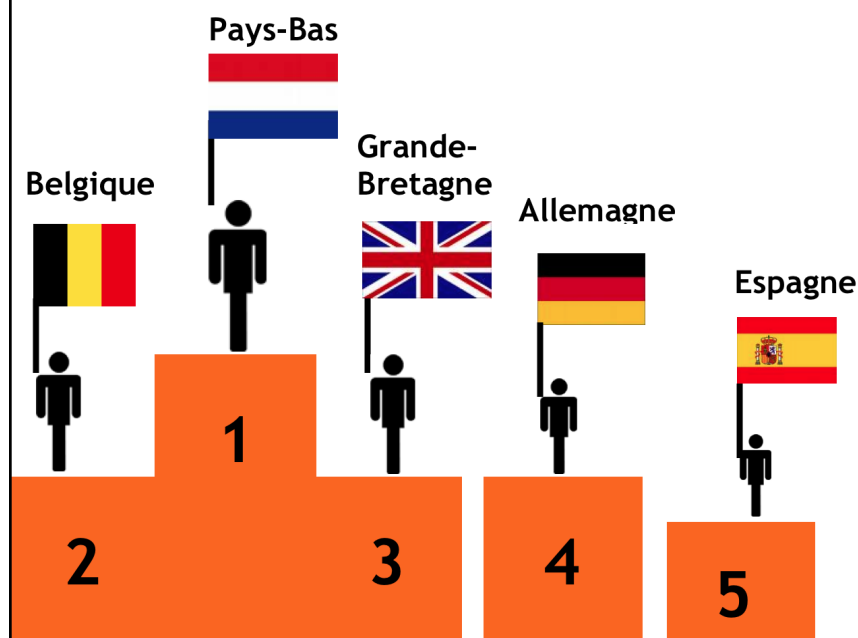

**2014**

**Sur 1 046 300 nuitées enregistrées en 2014**

**34% de nuitées étrangères**

Durée moyenne de séjour

française : 4,96 jours

étrangère : 5,95 jours

**2013**

**Sur 1 191 900 nuitées enregistrées en 2013**

**34% de nuitées étrangères**

Durée moyenne de séjour

française : 5,07 jours

étrangère : 6,25 jours

2012

**Sur 1 136 550 nuitées enregistrées en 2012**

**38% de nuitées étrangères**

Durée moyenne de séjour

française : 4,97 jours

étrangère : 6,19 jours

## CAMPINGS

2011

**Sur 1 094 870 nuitées enregistrées en 2011**

**39% de nuitées étrangères**

Durée moyenne de séjour:

Française : 5,2 jours

Etrangère: 6,37 jours