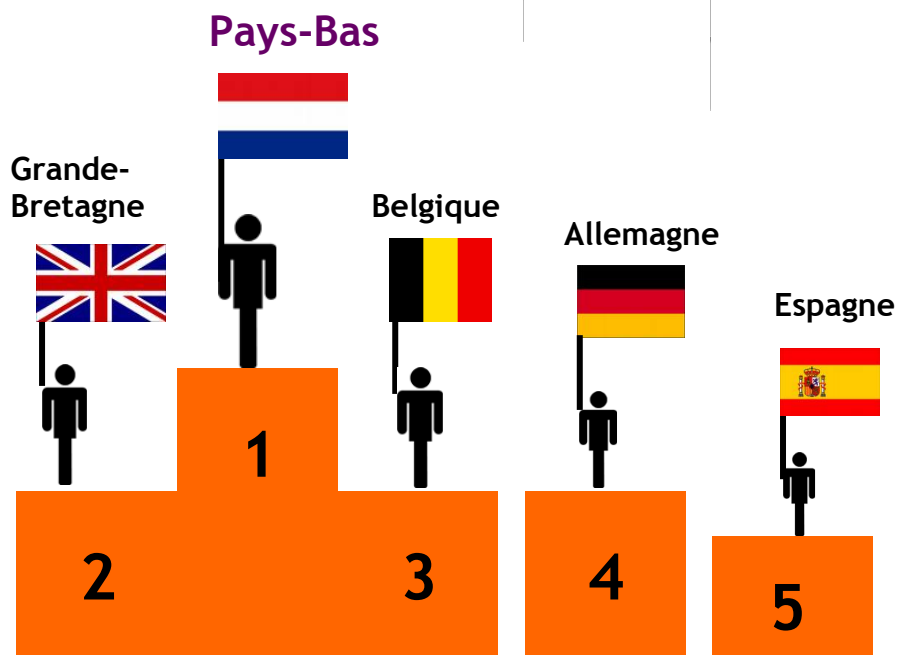

**2014**

**Sur 1 046 300 nuitées enregistrées en 2014**

**34% de nuitées étrangères**

Durée moyenne de séjour

française : 4,96 jours

étrangère : 5,95 jours

**2013**

**Sur 1 191 900 nuitées enregistrées en 2013**

**34% de nuitées étrangères**

Durée moyenne de séjour

française : 5,07 jours

étrangère : 6,25 jours

2012

**Sur 1 136 550 nuitées enregistrées en 2012**

**38% de nuitées étrangères**

Durée moyenne de séjour

française : 4,97 jours

étrangère : 6,19 jours

## CAMPINGS

2011

**Sur 1 094 870 nuitées enregistrées en 2011**

**39% de nuitées étrangères**

Durée moyenne de séjour:

Française : 5,2 jours

Etrangère: 6,37 jours