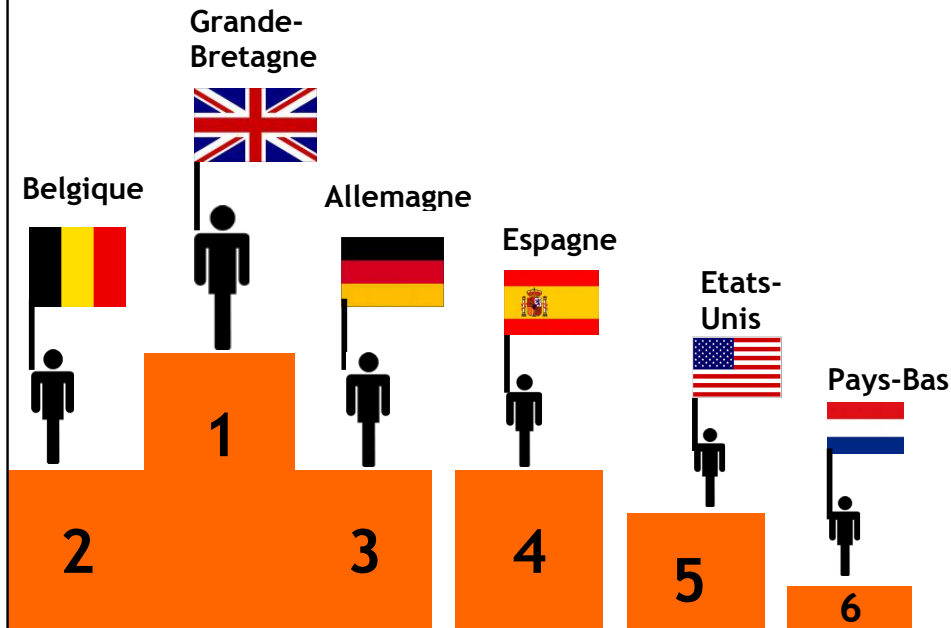

HOTELS

2014

Sur 738 610 nuitées enregistrées en 2014

12,8 % de nuitées étrangères

Durée moyenne de séjour

Etrangère: 1,72 jours

HOTELS

2013

Sur près de 756 340 nuitées enregistrées en 2013

12,4 % de nuitées étrangères

Durée moyenne de séjour

Etrangère: 1,6 jours

HOTELS

2012

**Sur près de 831 680 nuitées enregistrées en 2012
13,3 % de nuitées étrangères**

Durée moyenne de séjour

Etrangère: 1,6 jours

HOTELS

2011

**Sur près de 840 730 nuitées enregistrées en 2011
11% de nuitées étrangères**

Durée moyenne de séjour

Etrangère : 1,6 jours

HOTELS

2010

Sur près de 875 450 nuitées enregistrées en 2011

16,9% de nuitées étrangères

Durée moyenne de séjour

Etrangère : 1,78 jours