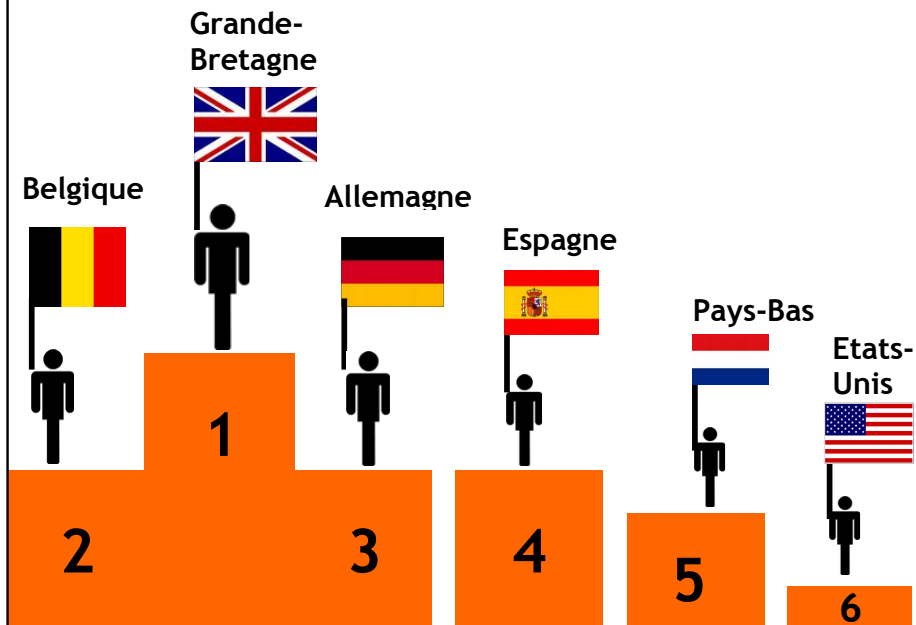

HOTELS

2014

Sur 738 610 nuitées enregistrées en 2014

12,8 % de nuitées étrangères

Durée moyenne de séjour

Etrangère: 1,72 jours

HOTELS

2013

Sur près de 756 340 nuitées enregistrées en 2013

12,4 % de nuitées étrangères

Durée moyenne de séjour

Etrangère: 1,6 jours

HOTELS

2012

**Sur près de 831 680 nuitées enregistrées en 2012
13,3 % de nuitées étrangères**

Durée moyenne de séjour

Etrangère: 1,6 jours

HOTELS

2011

**Sur près de 840 730 nuitées enregistrées en 2011
11% de nuitées étrangères**

Durée moyenne de séjour

Etrangère : 1,6 jours

HOTELS

2010

Sur près de 875 450 nuitées enregistrées en 2011

16,9% de nuitées étrangères

Durée moyenne de séjour

Etrangère : 1,78 jours