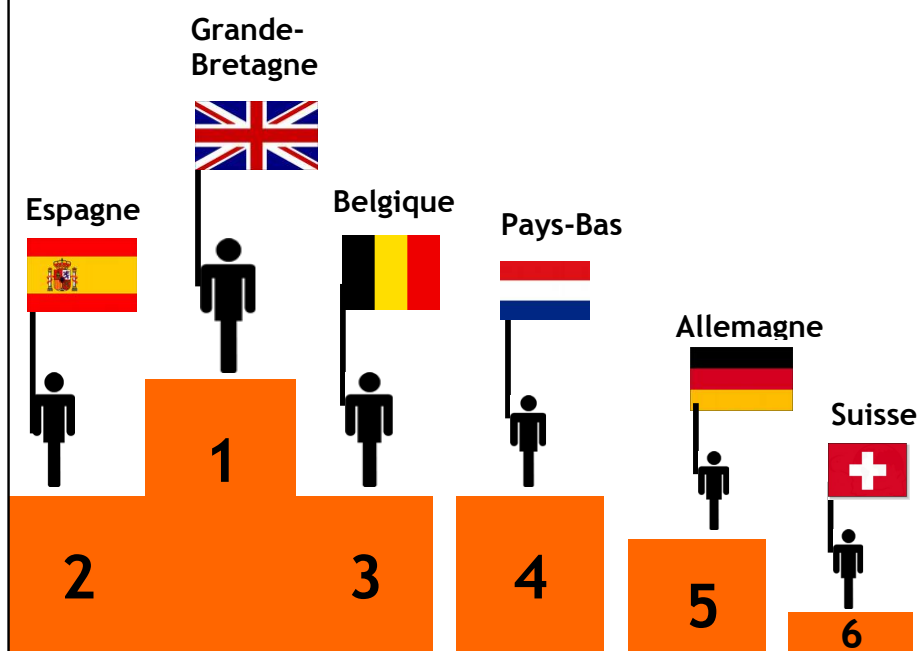

HOTELS

2014

Sur 738 610 nuitées enregistrées en 2014

12,8 % de nuitées étrangères

Durée moyenne de séjour

Etrangère: 1,72 jours

HOTELS

2013

Sur près de 756 340 nuitées enregistrées en 2013

12,4 % de nuitées étrangères

Durée moyenne de séjour

Etrangère: 1,6 jours

HOTELS

2012

**Sur près de 831 680 nuitées enregistrées en 2012
13,3 % de nuitées étrangères**

Durée moyenne de séjour

Etrangère: 1,6 jours

HOTELS

2011

**Sur près de 840 730 nuitées enregistrées en 2011
11% de nuitées étrangères**

Durée moyenne de séjour

Etrangère : 1,6 jours

HOTELS

2010

Sur près de 875 450 nuitées enregistrées en 2011

16,9% de nuitées étrangères

Durée moyenne de séjour

Etrangère : 1,78 jours