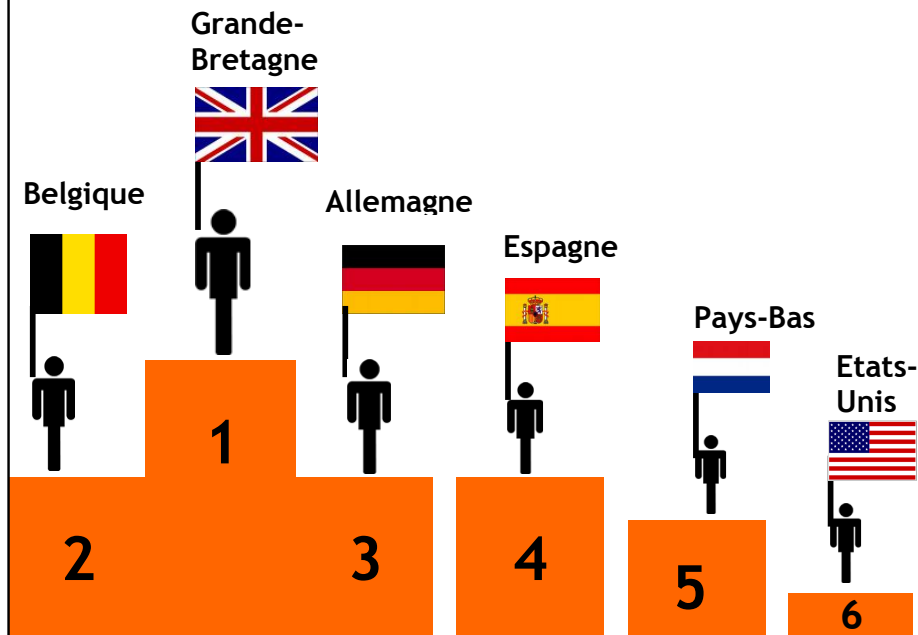

HOTELS

2014

Sur 738 610 nuitées enregistrées en 2014

12,8 % de nuitées étrangères

Durée moyenne de séjour

Etrangère: 1,72 jours

HOTELS

2013

Sur près de 756 340 nuitées enregistrées en 2013

12,4 % de nuitées étrangères

Durée moyenne de séjour

Etrangère: 1,6 jours

HOTELS

2012

**Sur près de 831 680 nuitées enregistrées en 2012
13,3 % de nuitées étrangères**

Durée moyenne de séjour

Etrangère: 1,6 jours

HOTELS

2011

**Sur près de 840 730 nuitées enregistrées en 2011
11% de nuitées étrangères**

Durée moyenne de séjour

Etrangère : 1,6 jours

HOTELS

2010

Sur près de 875 450 nuitées enregistrées en 2011

16,9% de nuitées étrangères

Durée moyenne de séjour

Etrangère : 1,78 jours