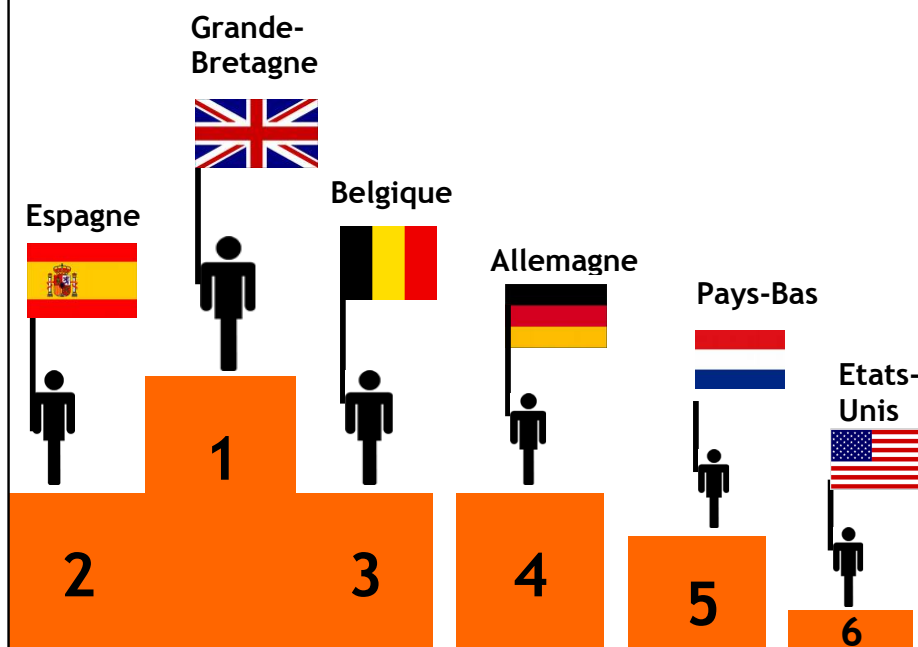

HOTELS

2014

Sur 738 610 nuitées enregistrées en 2014

12,8 % de nuitées étrangères

Durée moyenne de séjour

Etrangère: 1,72 jours

HOTELS

2013

Sur près de 756 340 nuitées enregistrées en 2013

12,4 % de nuitées étrangères

Durée moyenne de séjour

Etrangère: 1,6 jours

HOTELS

2012

**Sur près de 831 680 nuitées enregistrées en 2012
13,3 % de nuitées étrangères**

Durée moyenne de séjour

Etrangère: 1,6 jours

HOTELS

2011

**Sur près de 840 730 nuitées enregistrées en 2011
11% de nuitées étrangères**

Durée moyenne de séjour

Etrangère : 1,6 jours

HOTELS

2010

Sur près de 875 450 nuitées enregistrées en 2011

16,9% de nuitées étrangères

Durée moyenne de séjour

Etrangère : 1,78 jours