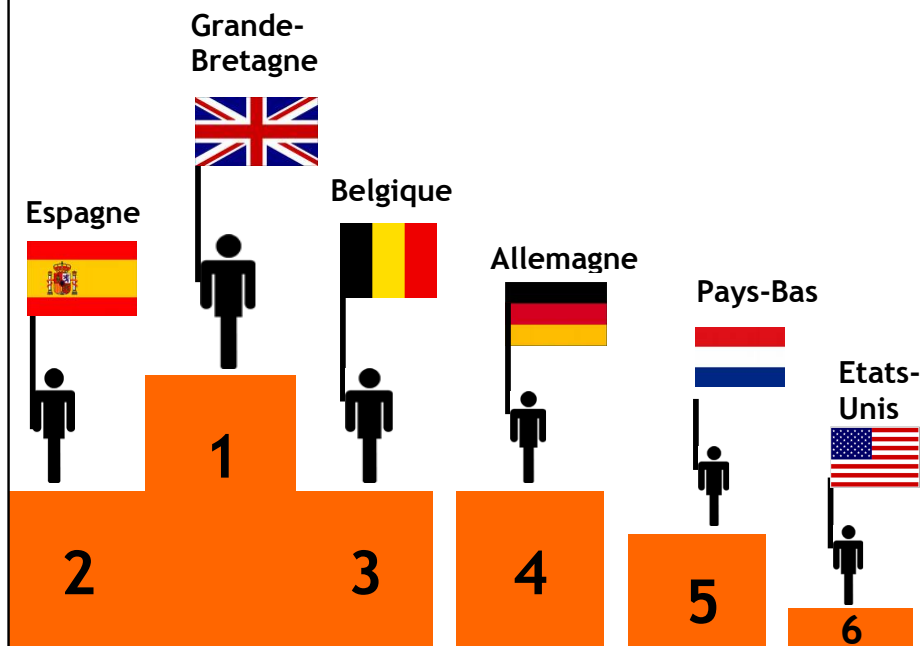

## HOTELS

2013

**Sur près de 756 340 nuitées enregistrées en 2013**  
**12,4 % de nuitées étrangères**

Durée moyenne de séjour  
Etrangère: 1,6 jours

## HOTELS

2012

**Sur près de 831 680 nuitées enregistrées en 2012**  
**13,3 % de nuitées étrangères**

Durée moyenne de séjour  
Etrangère: 1,6 jours

# HOTELS

2011

**Sur près de 840 730 nuitées enregistrées en 2011**  
**11% de nuitées étrangères**

Durée moyenne de séjour  
Etrangère : 1,6 jours

# HOTELS

2010

**Sur près de 875 450 nuitées enregistrées en 2011**  
**16,9% de nuitées étrangères**

Durée moyenne de séjour  
Etrangère : 1,78 jours