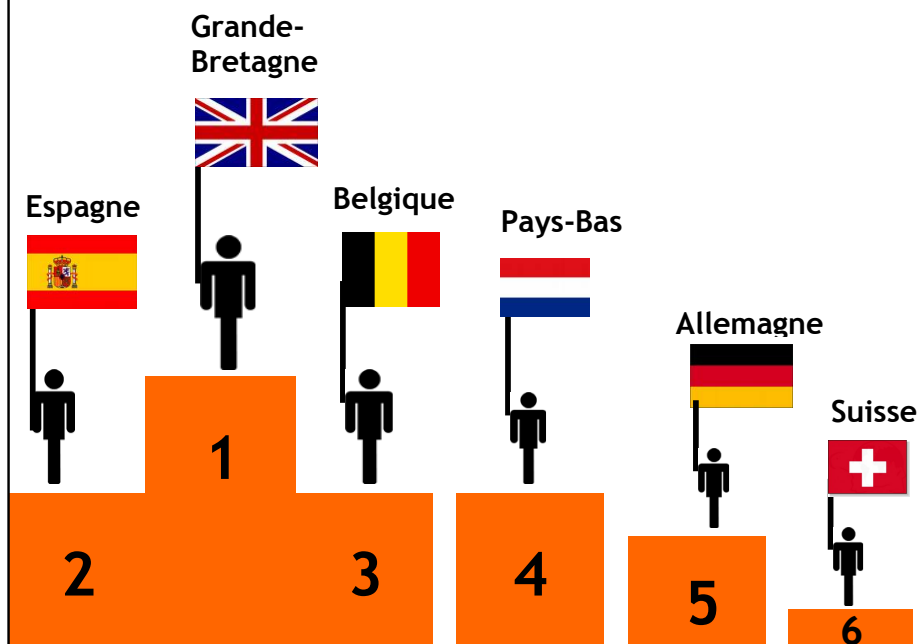

# HOTELS

2016

Sur 738 700 nuitées enregistrées en 2016

11,7 % de nuitées étrangères

Durée moyenne de séjour

Etrangère: 1,74 jours

## HOTELS

2012

**Sur près de 831 680 nuitées enregistrées en 2012**  
**13,3 % de nuitées étrangères**

Durée moyenne de séjour  
Etrangère: 1,6 jours

# HOTELS

2011

**Sur près de 840 730 nuitées enregistrées en 2011**  
**11% de nuitées étrangères**

Durée moyenne de séjour  
Etrangère : 1,6 jours

# HOTELS

2010

**Sur près de 875 450 nuitées enregistrées en 2011**  
**16,9% de nuitées étrangères**

Durée moyenne de séjour  
Etrangère : 1,78 jours