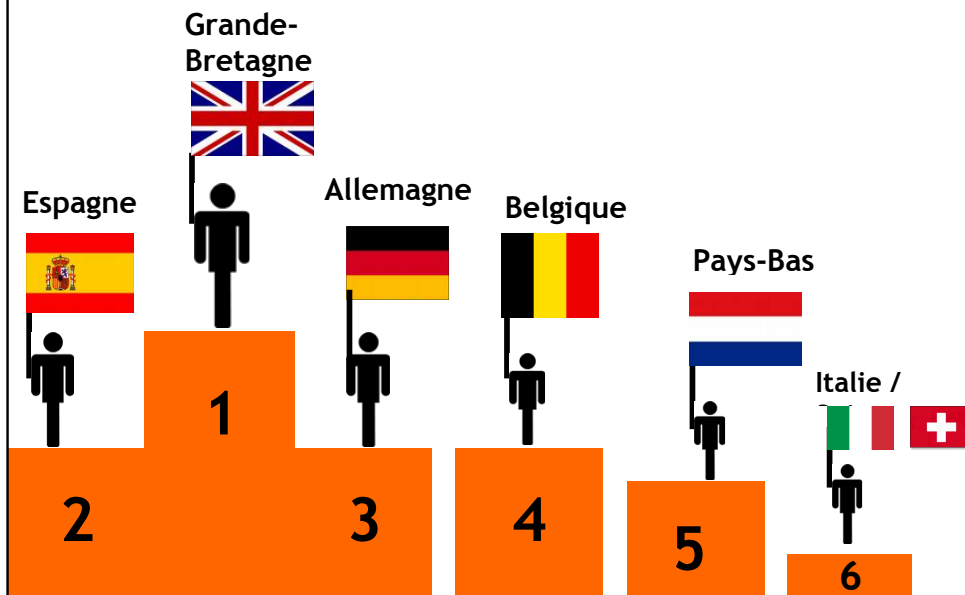

# HOTELS

2017

Sur 724 422 nuitées enregistrées en 2017

11,5 % de nuitées étrangères

Durée moyenne de séjour

Etrangère: 1,69 jours

# HOTELS

2016

Sur 738 700 nuitées enregistrées en 2016

11,7 % de nuitées étrangères

Durée moyenne de séjour

Etrangère: 1,74 jours

# HOTELS

2015

Sur 759 000 nuitées enregistrées en 2015

11,1 % de nuitées étrangères

Durée moyenne de séjour

Etrangère: 1,72 jours