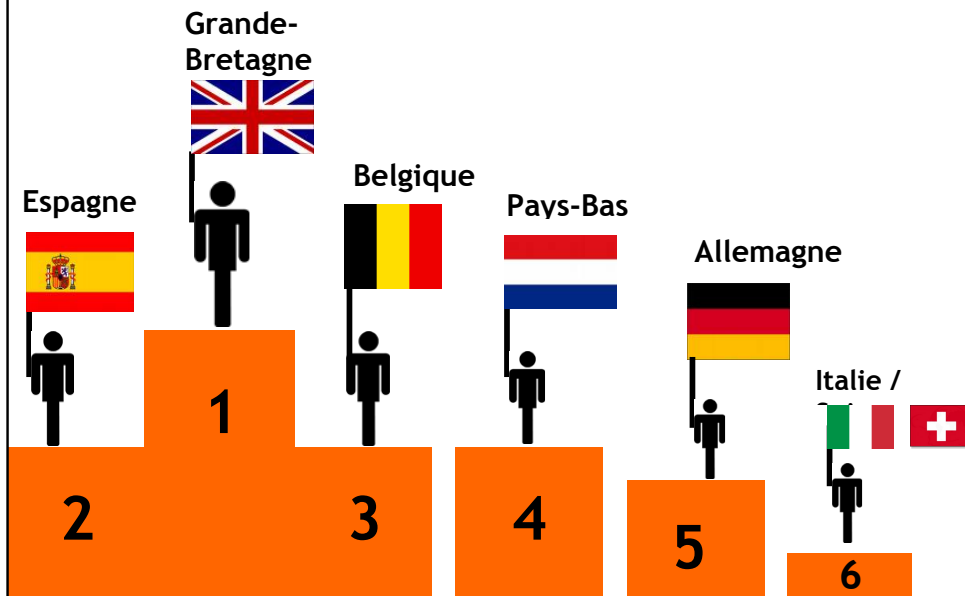

# HOTELS

2017

Sur 724 422 nuitées enregistrées en 2017

11,5 % de nuitées étrangères

Durée moyenne de séjour

Etrangère: 1,69 jours

# HOTELS

2016

Sur 738 700 nuitées enregistrées en 2016

11,7 % de nuitées étrangères

Durée moyenne de séjour

Etrangère: 1,74 jours

# HOTELS

2015

Sur 759 000 nuitées enregistrées en 2015

11,1 % de nuitées étrangères

Durée moyenne de séjour

Etrangère: 1,72 jours