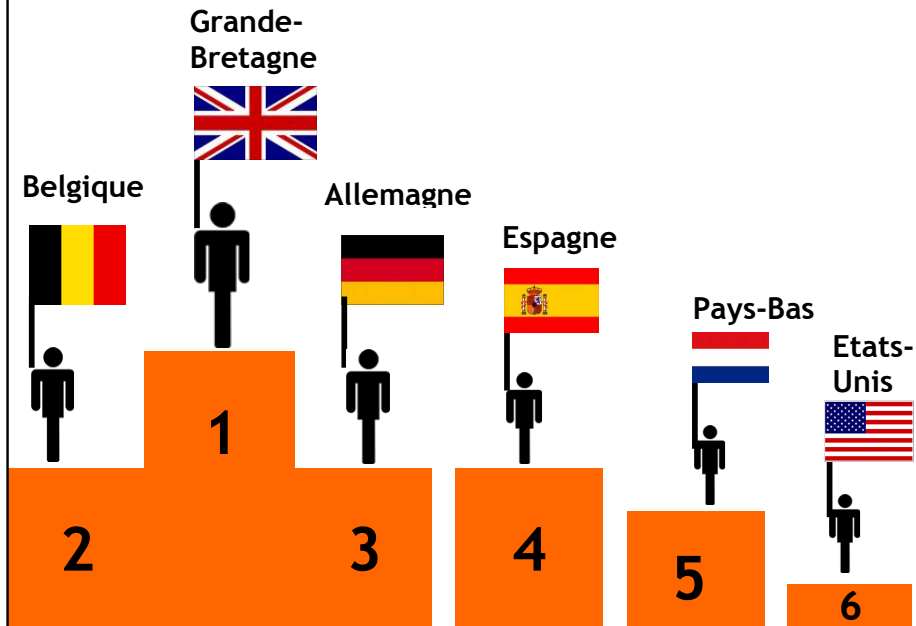

# HOTELS

2016

Sur 738 700 nuitées enregistrées en 2016

11,7 % de nuitées étrangères

Durée moyenne de séjour

Etrangère: 1,74 jours

# HOTELS

2015

Sur 759 000 nuitées enregistrées en 2015

11,1 % de nuitées étrangères

Durée moyenne de séjour

Etrangère: 1,72 jours

# HOTELS

2014

Sur 738 610 nuitées enregistrées en 2014

12,8 % de nuitées étrangères

Durée moyenne de séjour

Etrangère: 1,72 jours

## HOTELS

2013

**Sur près de 756 340 nuitées enregistrées en 2013**  
**12,4 % de nuitées étrangères**

Durée moyenne de séjour  
Etrangère: 1,6 jours