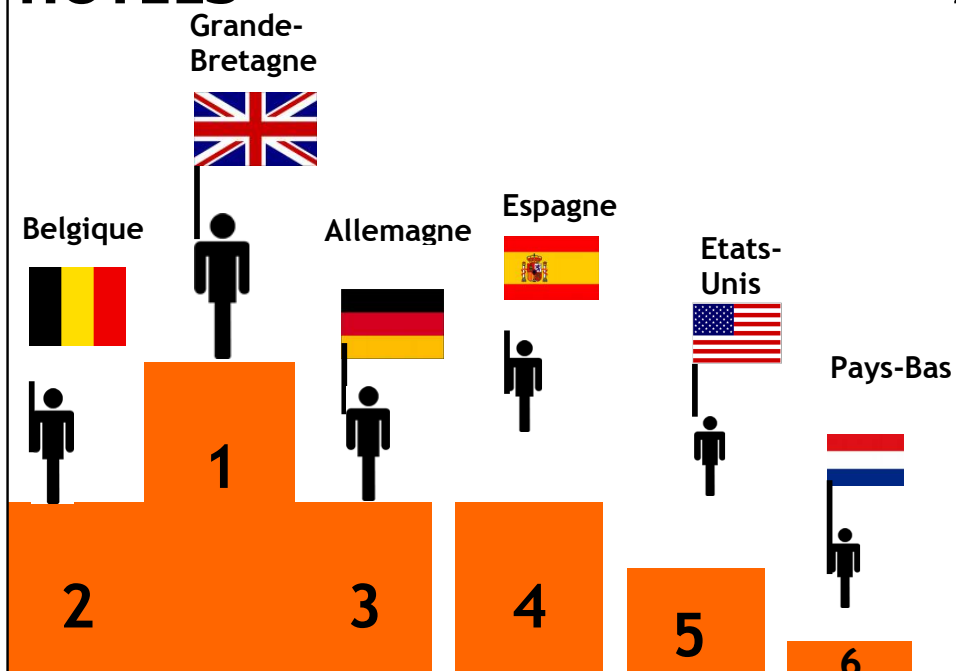

# HOTELS

2017

Sur 724 422 nuitées enregistrées en 2017

11,5 % de nuitées étrangères

Durée moyenne de séjour

Etrangère: 1,69 jours

# HOTELS

2016

Sur 738 700 nuitées enregistrées en 2016

11,7 % de nuitées étrangères

Durée moyenne de séjour

Etrangère: 1,74 jours

# HOTELS

2015

Sur 759 000 nuitées enregistrées en 2015

11,1 % de nuitées étrangères

Durée moyenne de séjour

Etrangère: 1,72 jours

# HOTELS

2014

Sur 738 610 nuitées enregistrées en 2014

12,8 % de nuitées étrangères

Durée moyenne de séjour

Etrangère: 1,72 jours