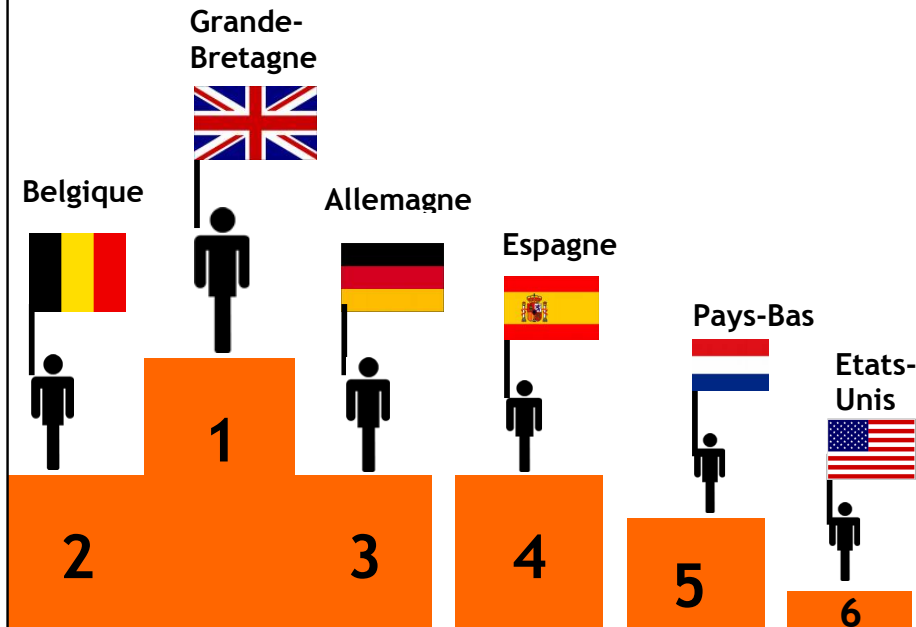

# HOTELS

2015

Sur 759 000 nuitées enregistrées en 2015

11,1 % de nuitées étrangères

Durée moyenne de séjour

Etrangère: 1,72 jours

# HOTELS

2014

Sur 738 610 nuitées enregistrées en 2014

12,8 % de nuitées étrangères

Durée moyenne de séjour

Etrangère: 1,72 jours

## HOTELS

2013

**Sur près de 756 340 nuitées enregistrées en 2013**  
**12,4 % de nuitées étrangères**

Durée moyenne de séjour  
Etrangère: 1,6 jours

## HOTELS

2012

**Sur près de 831 680 nuitées enregistrées en 2012**  
**13,3 % de nuitées étrangères**

Durée moyenne de séjour  
Etrangère: 1,6 jours