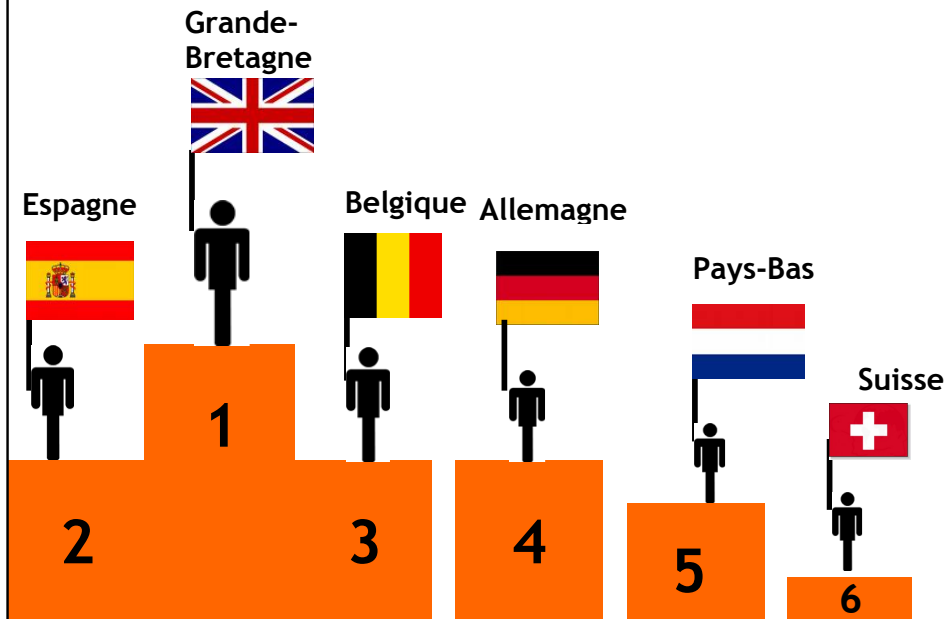

# HOTELS

2017

Sur 724 422 nuitées enregistrées en 2017

11,5 % de nuitées étrangères

Durée moyenne de séjour

Etrangère: 1,69 jours

# HOTELS

2016

Sur 738 700 nuitées enregistrées en 2016

11,7 % de nuitées étrangères

Durée moyenne de séjour

Etrangère: 1,74 jours

# HOTELS

2015

Sur 759 000 nuitées enregistrées en 2015

11,1 % de nuitées étrangères

Durée moyenne de séjour

Etrangère: 1,72 jours

# HOTELS

2014

Sur 738 610 nuitées enregistrées en 2014

12,8 % de nuitées étrangères

Durée moyenne de séjour

Etrangère: 1,72 jours