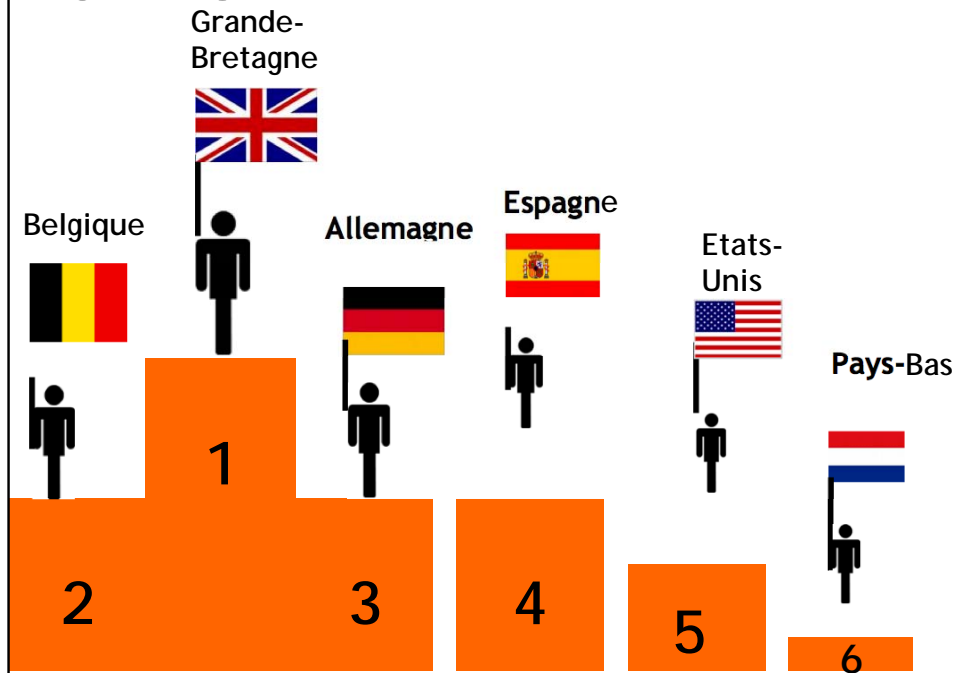

# HOTELS

2016

Sur 738 700 nuitées enregistrées en 2016

11,7 % de nuitées étrangères

Durée moyenne de séjour

Etrangère: 1,74 jours

# HOTELS

2015

Sur 759 000 nuitées enregistrées en 2015

11,1 % de nuitées étrangères

Durée moyenne de séjour

Etrangère: 1,72 jours

# HOTELS

2014

Sur 738 610 nuitées enregistrées en 2014

12,8 % de nuitées étrangères

Durée moyenne de séjour

Etrangère: 1,72 jours

# HOTELS

2013

Sur près de 756 340 nuitées enregistrées en 2013

12,4 % de nuitées étrangères

Durée moyenne de séjour

Etrangère: 1,6 jours