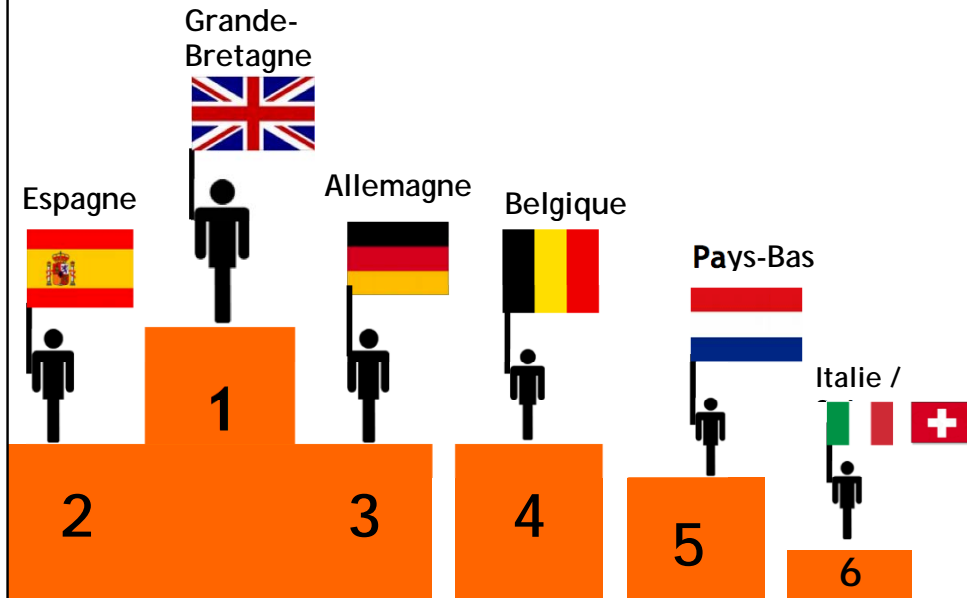

# HOTELS

2016

Sur 738 700 nuitées enregistrées en 2016

11,7 % de nuitées étrangères

Durée moyenne de séjour

Etrangère: 1,74 jours

# HOTELS

2015

Sur 759 000 nuitées enregistrées en 2015

11,1 % de nuitées étrangères

Durée moyenne de séjour

Etrangère: 1,72 jours

# HOTELS

2014

Sur 738 610 nuitées enregistrées en 2014

12,8 % de nuitées étrangères

Durée moyenne de séjour

Etrangère: 1,72 jours

# HOTELS

2013

Sur près de 756 340 nuitées enregistrées en 2013

12,4 % de nuitées étrangères

Durée moyenne de séjour

Etrangère: 1,6 jours