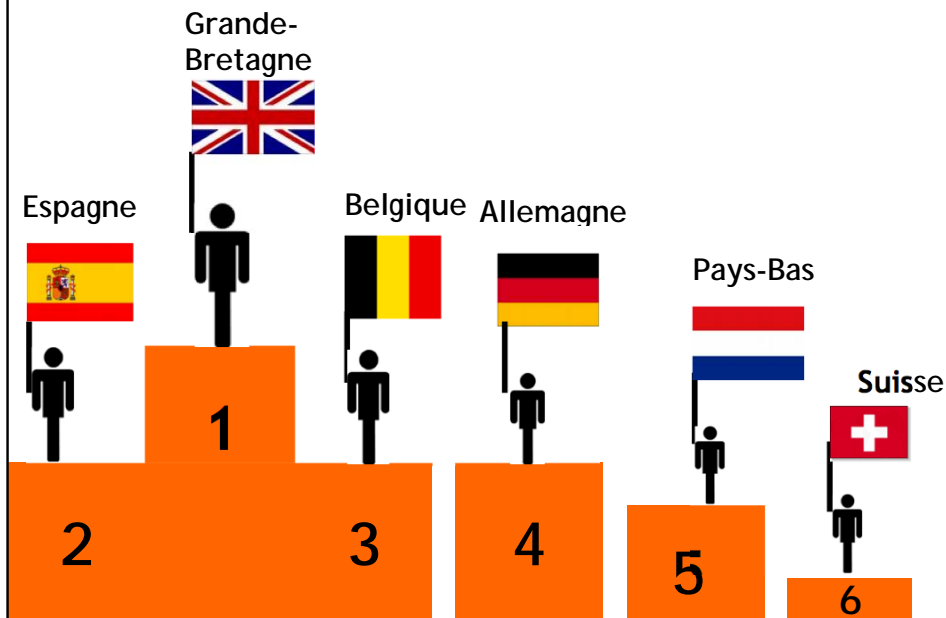

# HOTELS

2016

Sur 738 700 nuitées enregistrées en 2016

11,7 % de nuitées étrangères

Durée moyenne de séjour

Etrangère: 1,74 jours

# HOTELS

2015

Sur 759 000 nuitées enregistrées en 2015

11,1 % de nuitées étrangères

Durée moyenne de séjour

Etrangère: 1,72 jours

# HOTELS

2014

Sur 738 610 nuitées enregistrées en 2014

12,8 % de nuitées étrangères

Durée moyenne de séjour

Etrangère: 1,72 jours