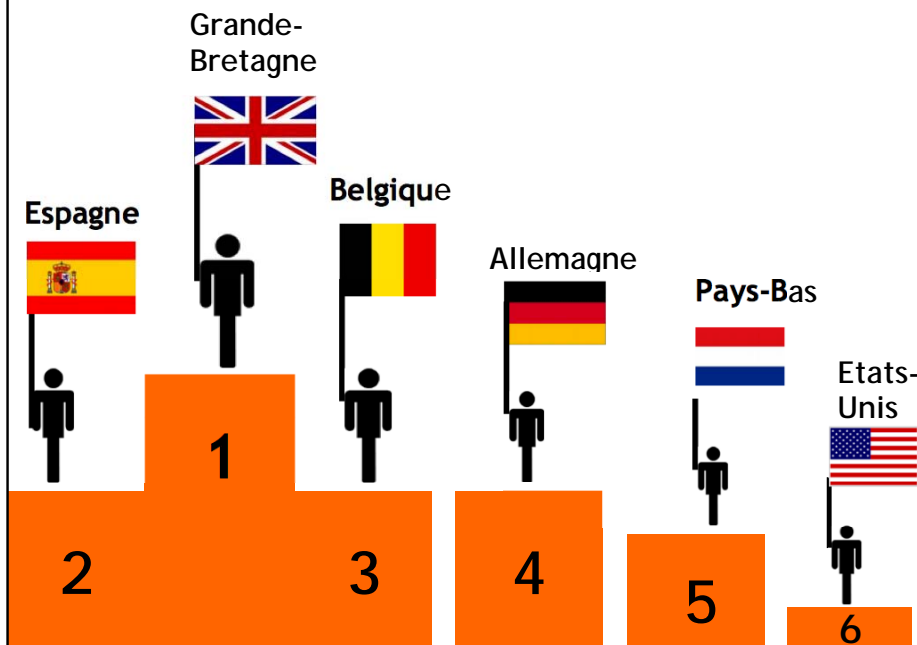

# HOTELS

2015

Sur 759 000 nuitées enregistrées en 2015

11,1 % de nuitées étrangères

Durée moyenne de séjour

Etrangère: 1,72 jours

# HOTELS

2013

Sur près de 756 340 nuitées enregistrées en 2013

12,4 % de nuitées étrangères

Durée moyenne de séjour

Etrangère: 1,6 jours

# HOTELS

2012

Sur près de 831 680 nuitées enregistrées en 2012

13,3 % de nuitées étrangères

Durée moyenne de séjour

Etrangère: 1,6 jours

# HOTELS

2011

Sur près de 840 730 nuitées enregistrées en 2011

11% de nuitées étrangères

Durée moyenne de séjour

Etrangère : 1,6 jours