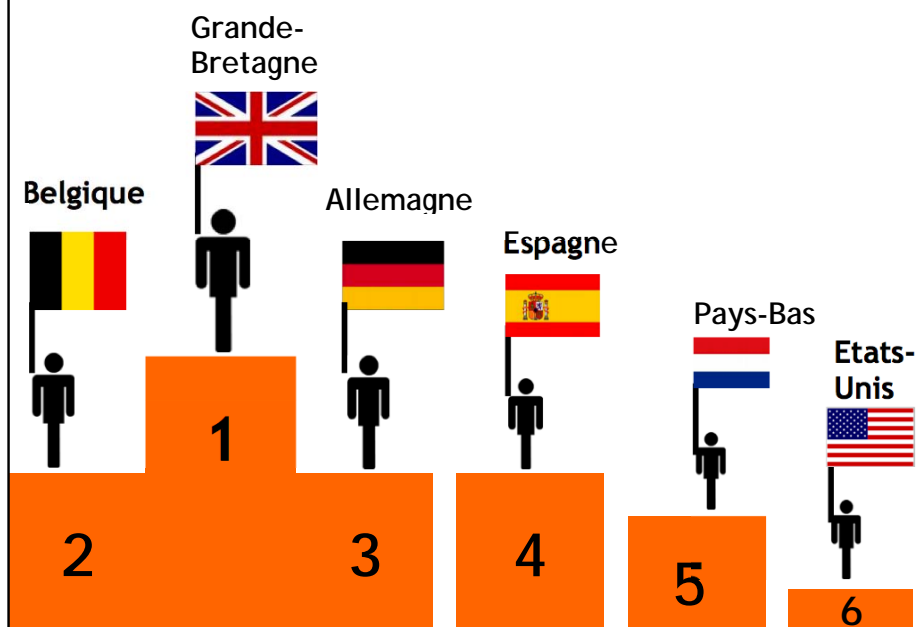

# HOTELS

2016

Sur 738 700 nuitées enregistrées en 2016

11,7 % de nuitées étrangères

Durée moyenne de séjour

Etrangère: 1,74 jours

# HOTELS

2015

Sur 759 000 nuitées enregistrées en 2015

11,1 % de nuitées étrangères

Durée moyenne de séjour

Etrangère: 1,72 jours

# HOTELS

2014

Sur 738 610 nuitées enregistrées en 2014

12,8 % de nuitées étrangères

Durée moyenne de séjour

Etrangère: 1,72 jours

# HOTELS

2013

Sur près de 756 340 nuitées enregistrées en 2013

12,4 % de nuitées étrangères

Durée moyenne de séjour

Etrangère: 1,6 jours