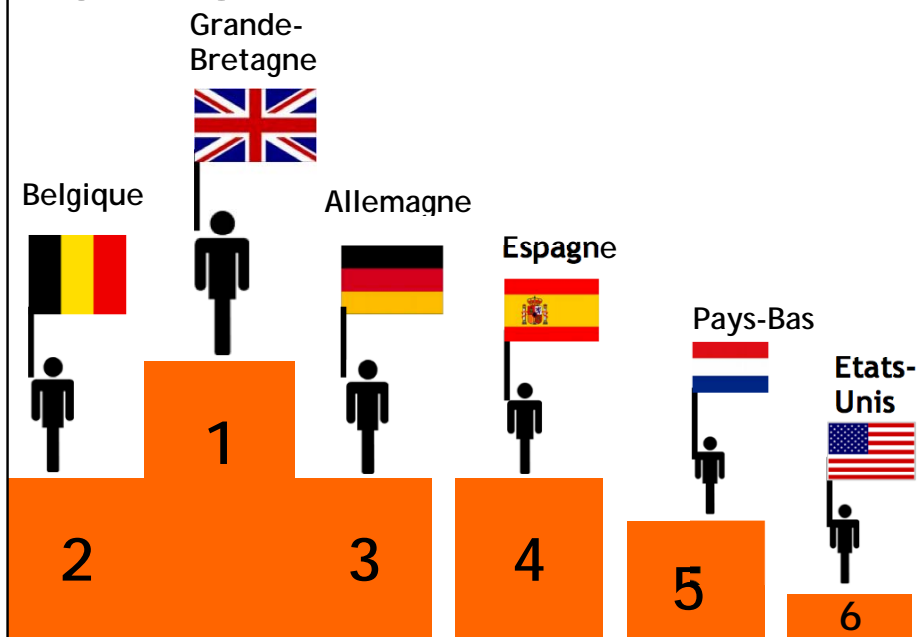

# HOTELS

2015

Sur 759 000 nuitées enregistrées en 2015

11,1 % de nuitées étrangères

Durée moyenne de séjour

Etrangère: 1,72 jours

# HOTELS

2014

Sur 738 610 nuitées enregistrées en 2014

12,8 % de nuitées étrangères

Durée moyenne de séjour

Etrangère: 1,72 jours

# HOTELS

2013

Sur près de 756 340 nuitées enregistrées en 2013

12,4 % de nuitées étrangères

Durée moyenne de séjour

Etrangère: 1,6 jours

# HOTELS

2012

Sur près de 831 680 nuitées enregistrées en 2012

13,3 % de nuitées étrangères

Durée moyenne de séjour

Etrangère: 1,6 jours