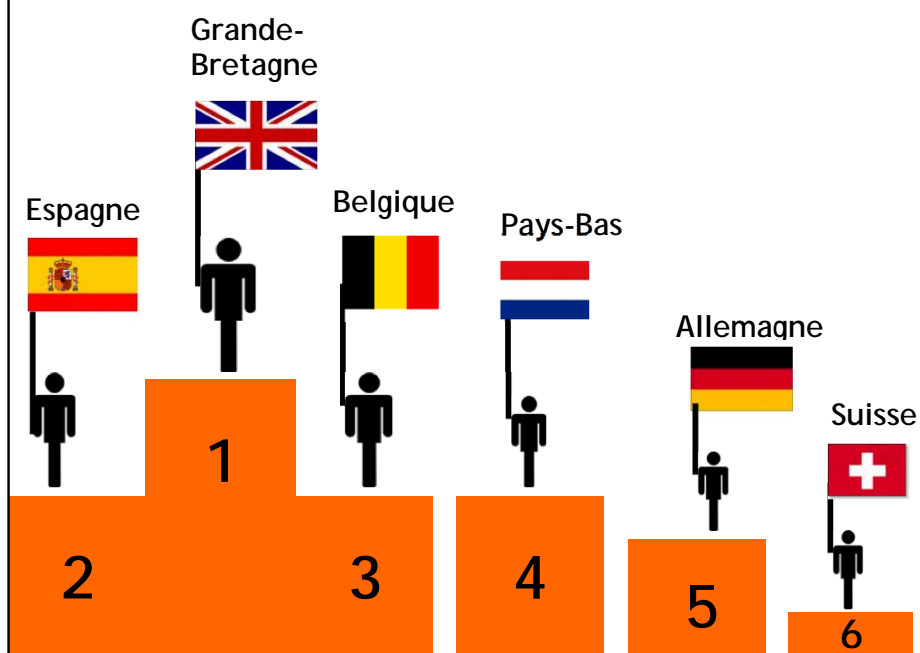

# HOTELS

2016

Sur 738 700 nuitées enregistrées en 2016

11,7 % de nuitées étrangères

Durée moyenne de séjour

Etrangère: 1,74 jours

# HOTELS

2012

Sur près de 831 680 nuitées enregistrées en 2012

13,3 % de nuitées étrangères

Durée moyenne de séjour

Etrangère: 1,6 jours

# HOTELS

2011

Sur près de 840 730 nuitées enregistrées en 2011

11% de nuitées étrangères

Durée moyenne de séjour

Etrangère : 1,6 jours

# HOTELS

2010

Sur près de 875 450 nuitées enregistrées en 2011

16,9% de nuitées étrangères

Durée moyenne de séjour

Etrangère : 1,78 jours