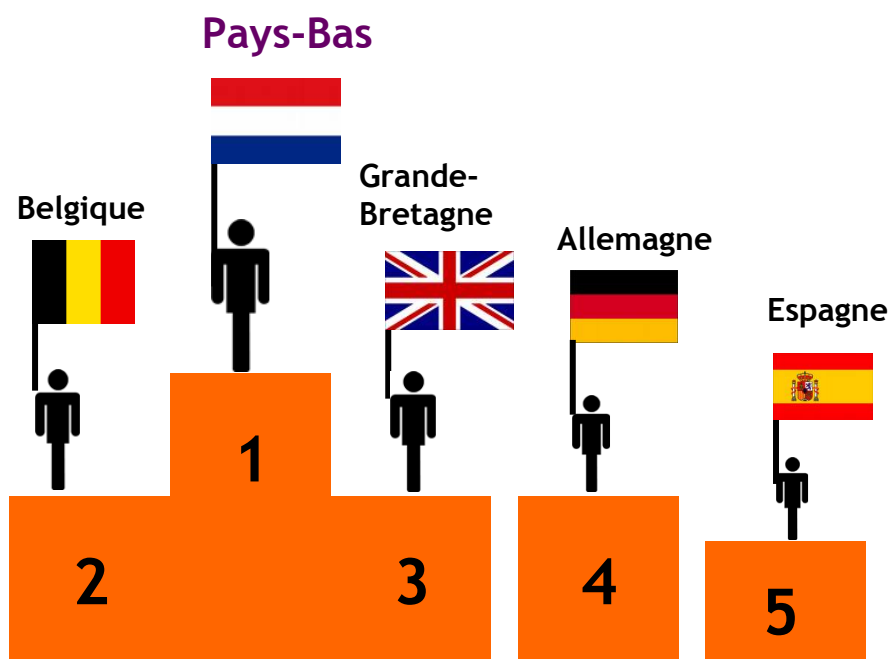

2016

**Sur 1 147 500 nuitées enregistrées en 2016**

**33% de nuitées étrangères**

Durée moyenne de séjour : 4,92 jours

- française : 4,54 jours
- étrangère : 5,94 jours

2015

**Sur 1 125 880 nuitées enregistrées en 2015**

**37% de nuitées étrangères**

Durée moyenne de séjour : 5,14 jours

- française : 4,7 jours
- étrangère : 6,09 jours

**2014**

**Sur 1 046 300 nuitées enregistrées en 2014  
34% de nuitées étrangères**

Durée moyenne de séjour  
française : 4,96 jours  
étrangère : 5,95 jours

**2013**

**Sur 1 191 900 nuitées enregistrées en 2013  
34% de nuitées étrangères**

Durée moyenne de séjour  
française : 5,07 jours  
étrangère : 6,25 jours