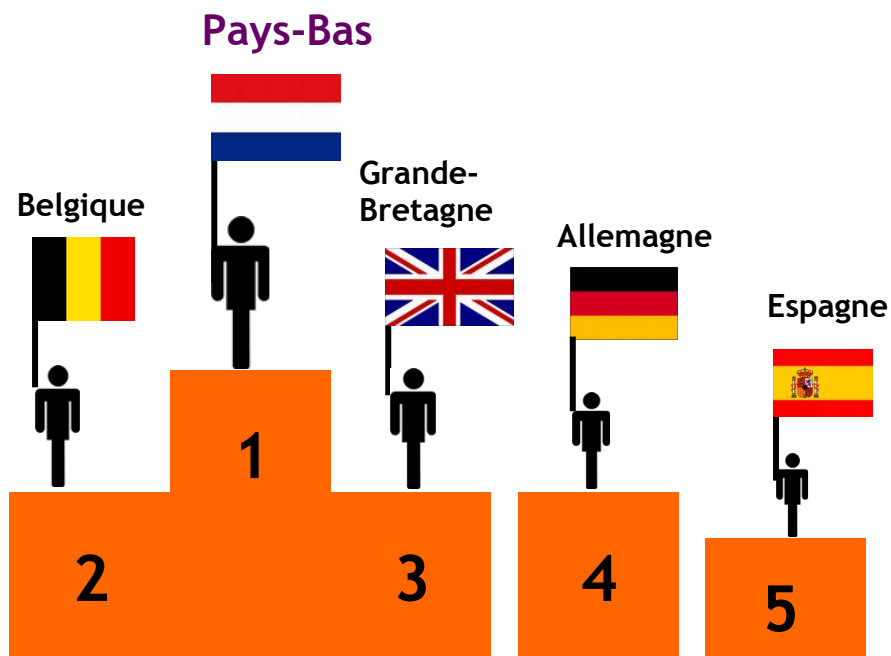

2016

**Sur 1 147 500 nuitées enregistrées en 2016**

**33% de nuitées étrangères**

Durée moyenne de séjour : 4,92 jours

- française : 4,54 jours
- étrangère : 5,94 jours

2015

**Sur 1 125 880 nuitées enregistrées en 2015**

**37% de nuitées étrangères**

Durée moyenne de séjour : 5,14 jours

- française : 4,7 jours
- étrangère : 6,09 jours

**2014**

**Sur 1 046 300 nuitées enregistrées en 2014  
34% de nuitées étrangères**

Durée moyenne de séjour  
française : 4,96 jours  
étrangère : 5,95 jours

**2013**

**Sur 1 191 900 nuitées enregistrées en 2013  
34% de nuitées étrangères**

Durée moyenne de séjour  
française : 5,07 jours  
étrangère : 6,25 jours