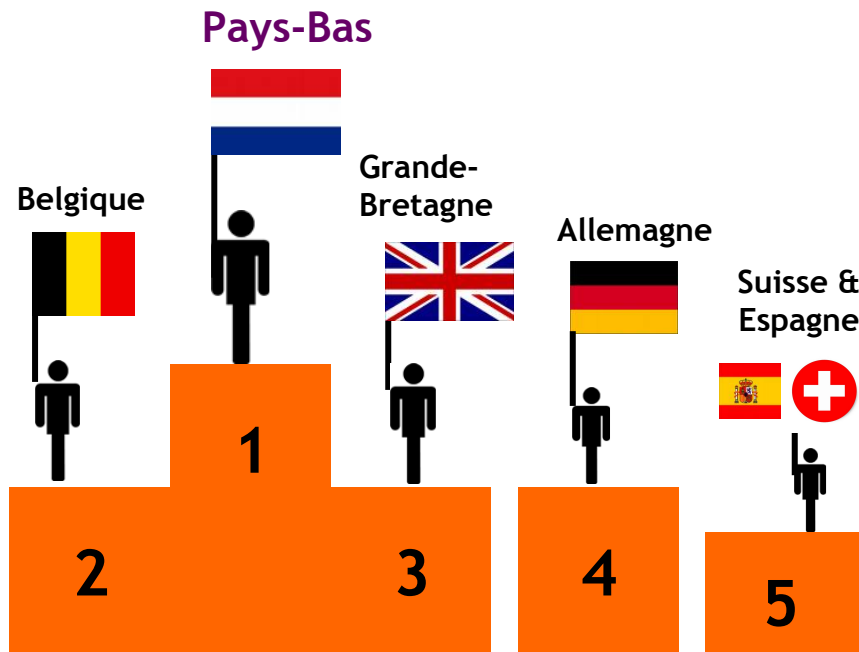

2016

**Sur 1 147 500 nuitées enregistrées en 2016**

**33% de nuitées étrangères**

Durée moyenne de séjour : 4,92 jours

- française : 4,54 jours
- étrangère : 5,94 jours

2015

**Sur 1 125 880 nuitées enregistrées en 2015**

**37% de nuitées étrangères**

Durée moyenne de séjour : 5,14 jours

- française : 4,7 jours
- étrangère : 6,09 jours

**2014**

**Sur 1 046 300 nuitées enregistrées en 2014  
34% de nuitées étrangères**

Durée moyenne de séjour  
française : 4,96 jours  
étrangère : 5,95 jours

**2013**

**Sur 1 191 900 nuitées enregistrées en 2013  
34% de nuitées étrangères**

Durée moyenne de séjour  
française : 5,07 jours  
étrangère : 6,25 jours