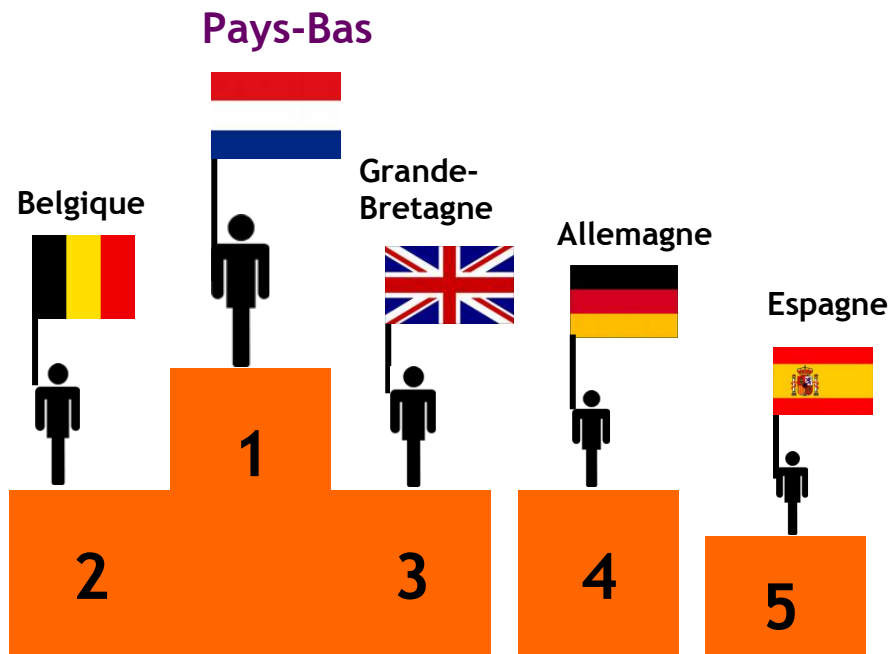

2016

Sur 1 147 500 nuitées enregistrées en 2016

33% de nuitées étrangères

Durée moyenne de séjour : 4,92 jours

- française : 4,54 jours
- étrangère : 5,94 jours

2015

Sur 1 125 880 nuitées enregistrées en 2015

37% de nuitées étrangères

Durée moyenne de séjour : 5,14 jours

- française : 4,7 jours
- étrangère : 6,09 jours

2014

**Sur 1 046 300 nuitées enregistrées en 2014
34% de nuitées étrangères**

Durée moyenne de séjour
française : 4,96 jours
étrangère : 5,95 jours

2013

**Sur 1 191 900 nuitées enregistrées en 2013
34% de nuitées étrangères**

Durée moyenne de séjour
française : 5,07 jours
étrangère : 6,25 jours