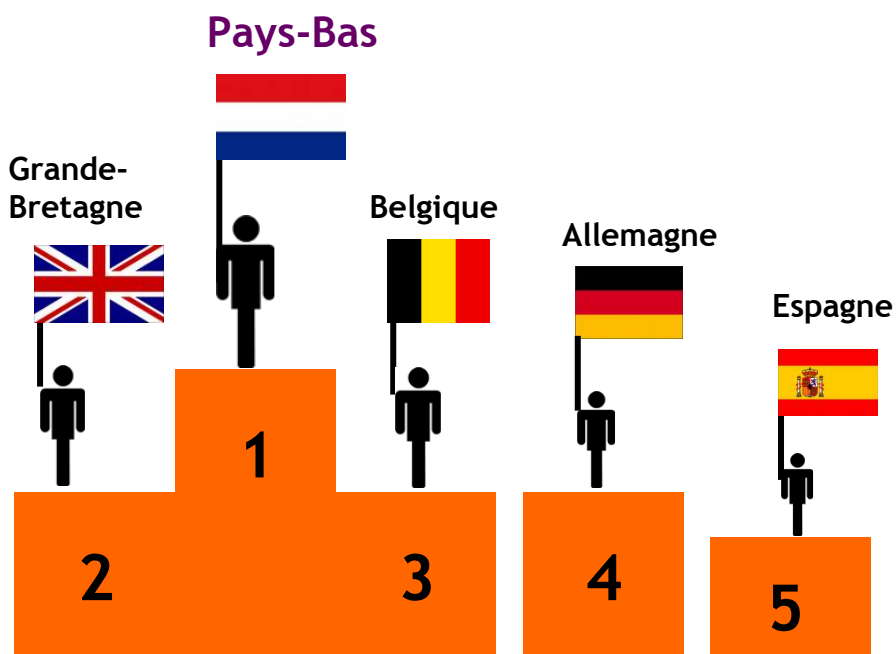

2016

**Sur 1 147 500 nuitées enregistrées en 2016**

**33% de nuitées étrangères**

Durée moyenne de séjour : 4,92 jours

- française : 4,54 jours
- étrangère : 5,94 jours

2015

**Sur 1 125 880 nuitées enregistrées en 2015**

**37% de nuitées étrangères**

Durée moyenne de séjour : 5,14 jours

- française : 4,7 jours
- étrangère : 6,09 jours

**2014**

**Sur 1 046 300 nuitées enregistrées en 2014  
34% de nuitées étrangères**

Durée moyenne de séjour  
française : 4,96 jours  
étrangère : 5,95 jours

**2013**

**Sur 1 191 900 nuitées enregistrées en 2013  
34% de nuitées étrangères**

Durée moyenne de séjour  
française : 5,07 jours  
étrangère : 6,25 jours