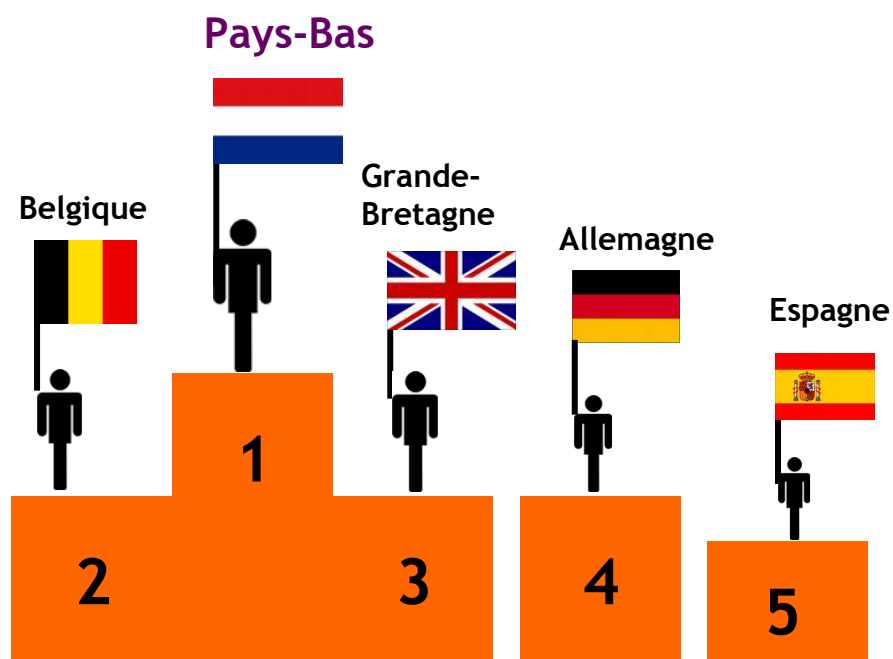

2016

Sur 1 147 500 nuitées enregistrées en 2016

33% de nuitées étrangères

Durée moyenne de séjour : 4,92 jours

- française : 4,54 jours
- étrangère : 5,94 jours

2015

Sur 1 125 880 nuitées enregistrées en 2015

37% de nuitées étrangères

Durée moyenne de séjour : 5,14 jours

- française : 4,7 jours
- étrangère : 6,09 jours

2014

**Sur 1 046 300 nuitées enregistrées en 2014
34% de nuitées étrangères**

Durée moyenne de séjour
française : 4,96 jours
étrangère : 5,95 jours