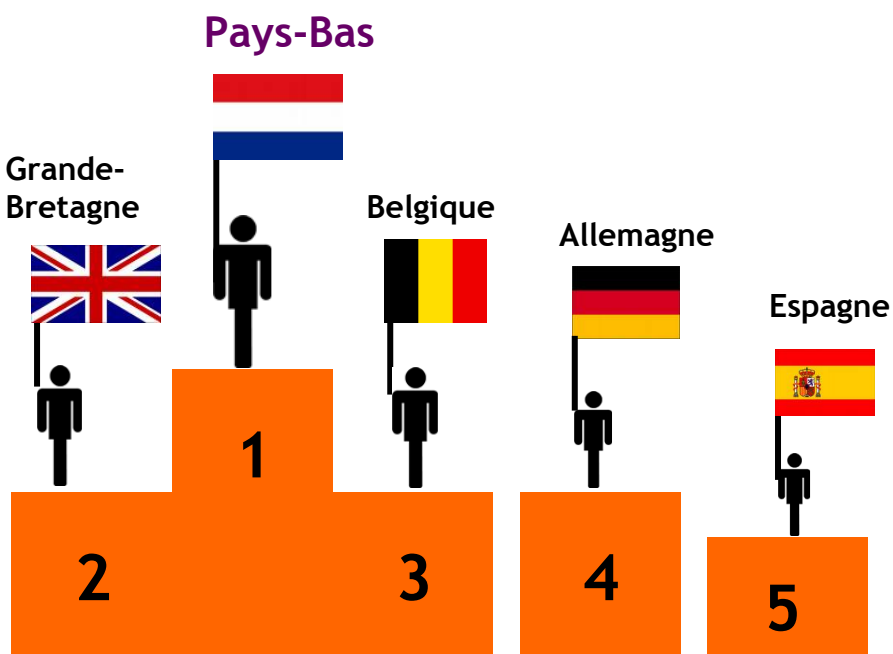

2016

Sur 1 147 500 nuitées enregistrées en 2016

33% de nuitées étrangères

Durée moyenne de séjour : 4,92 jours

- française : 4,54 jours
- étrangère : 5,94 jours

2015

Sur 1 125 880 nuitées enregistrées en 2015

37% de nuitées étrangères

Durée moyenne de séjour : 5,14 jours

- française : 4,7 jours
- étrangère : 6,09 jours

2014

**Sur 1 046 300 nuitées enregistrées en 2014
34% de nuitées étrangères**

Durée moyenne de séjour
française : 4,96 jours
étrangère : 5,95 jours

2013

**Sur 1 191 900 nuitées enregistrées en 2013
34% de nuitées étrangères**

Durée moyenne de séjour
française : 5,07 jours
étrangère : 6,25 jours