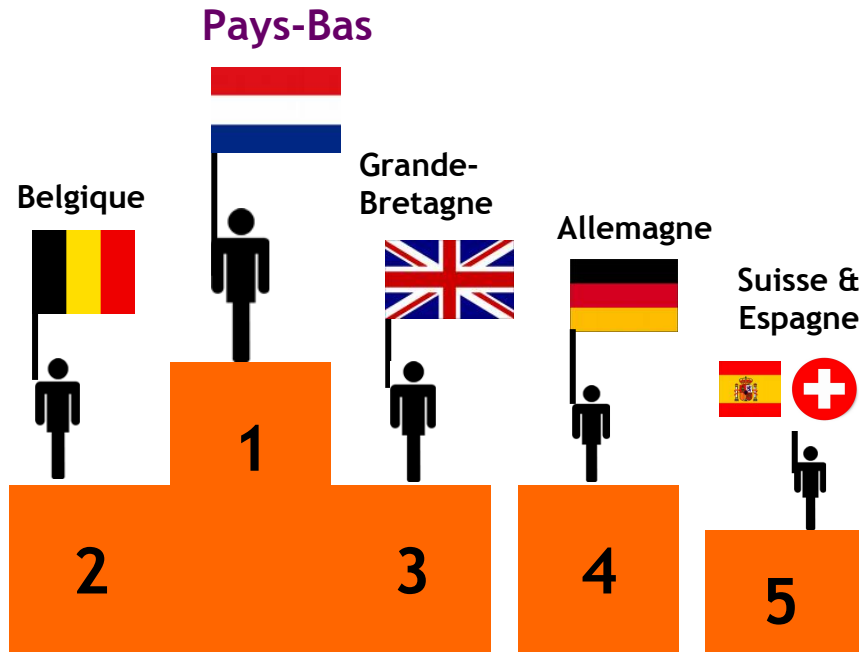

2016

Sur 1 147 500 nuitées enregistrées en 2016

33% de nuitées étrangères

Durée moyenne de séjour : 4,92 jours

- française : 4,54 jours
- étrangère : 5,94 jours

2015

Sur 1 125 880 nuitées enregistrées en 2015

37% de nuitées étrangères

Durée moyenne de séjour : 5,14 jours

- française : 4,7 jours
- étrangère : 6,09 jours

2014

**Sur 1 046 300 nuitées enregistrées en 2014
34% de nuitées étrangères**

Durée moyenne de séjour
française : 4,96 jours
étrangère : 5,95 jours

2013

**Sur 1 191 900 nuitées enregistrées en 2013
34% de nuitées étrangères**

Durée moyenne de séjour
française : 5,07 jours
étrangère : 6,25 jours