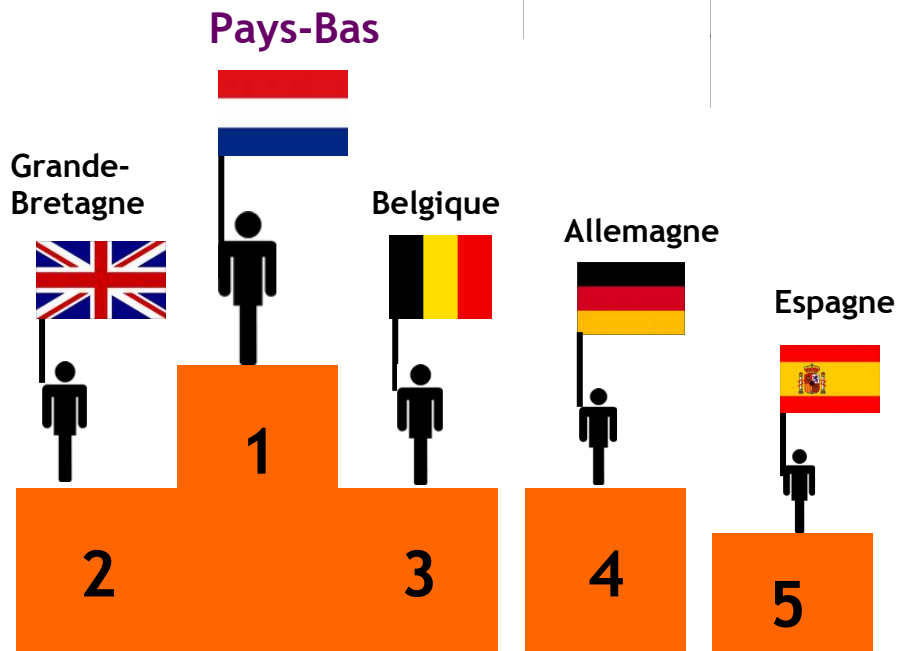

Durée moyenne de séjour : 5,14 jours

- française : 4,7 jours
- étrangère : 6,09 jours

CAMPINGS

2014

Sur 1 046 300 nuitées enregistrées en 2014
34% de nuitées étrangères

Durée moyenne de séjour

française : 4,96 jours

étrangère : 5,95 jours

CAMPINGS

2013

**Sur 1 191 900 nuitées enregistrées en 2013
34% de nuitées étrangères**

Durée moyenne de séjour
française : 5,07 jours
étrangère : 6,25 jours

CAMPINGS

2012

**Sur 1 136 550 nuitées enregistrées en 2012
38% de nuitées étrangères**

Durée moyenne de séjour
française : 4,97 jours
étrangère : 6,19 jours

CAMPINGS

2011

**Sur 1 094 870 nuitées enregistrées en 2011
39% de nuitées étrangères**

Durée moyenne de séjour:

Française : 5,2 jours

Etrangère: 6,37 jours