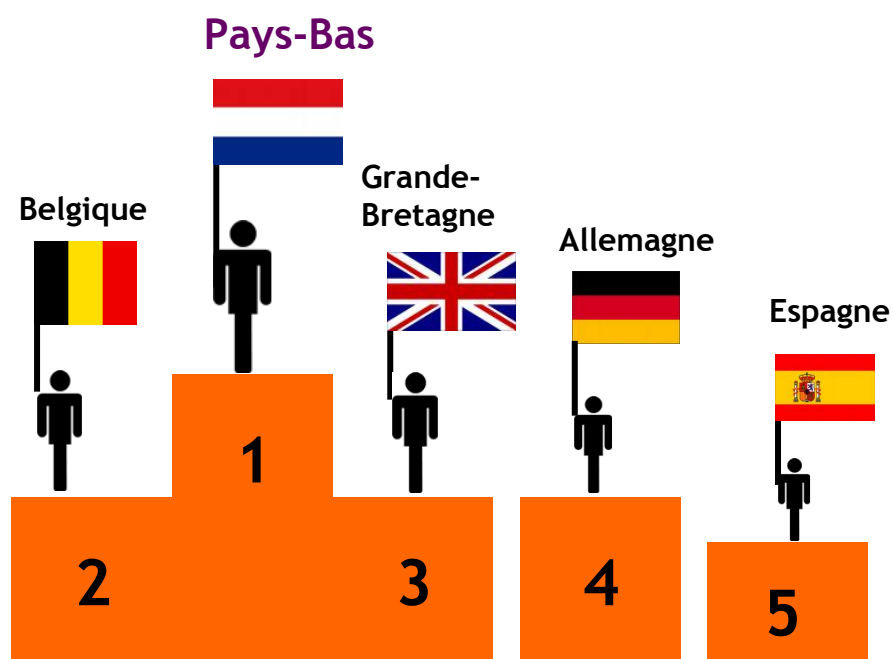

CAMPINGS

2017

Sur 1 148 172 nuitées enregistrées en 2017

33% de nuitées étrangères

Durée moyenne de séjour : 4,94 jours

- française : 4,67 jours
- étrangère : 5,59 jours

CAMPINGS

2016

Sur 1 147 500 nuitées enregistrées en 2016

33% de nuitées étrangères

Durée moyenne de séjour : 4,92 jours

- française : 4,54 jours
- étrangère : 5,94 jours

CAMPINGS

2015

Sur 1 125 880 nuitées enregistrées en 2015
37% de nuitées étrangères

Durée moyenne de séjour : 5,14 jours

- française : 4,7 jours
- étrangère : 6,09 jours

CAMPINGS

2014

Sur 1 046 300 nuitées enregistrées en 2014
34% de nuitées étrangères

Durée moyenne de séjour

française : 4,96 jours