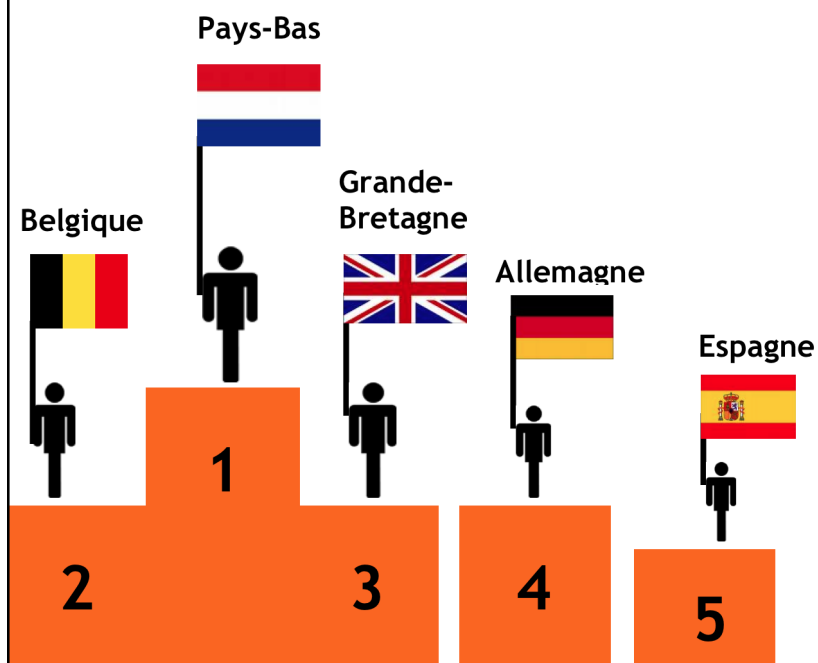

étrangère : 5,95 jours

CAMPINGS

2013

**Sur 1 191 900 nuitées enregistrées en 2013
34% de nuitées étrangères**

Durée moyenne de séjour
française : 5,07 jours
étrangère : 6,25 jours

CAMPINGS

2012

**Sur 1 136 550 nuitées enregistrées en 2012
38% de nuitées étrangères**

Durée moyenne de séjour
française : 4,97 jours
étrangère : 6,19 jours

CAMPINGS

2011

**Sur 1 094 870 nuitées enregistrées en 2011
39% de nuitées étrangères**

Durée moyenne de séjour:

Française : 5,2 jours

Etrangère: 6,37 jours

CAMPINGS

2010

**Sur 1 152 450 nuitées enregistrées en 2010
39% de nuitées étrangères**

Durée moyenne de séjour:

Française : 5,18 jours

Etrangère: 6,56 jours