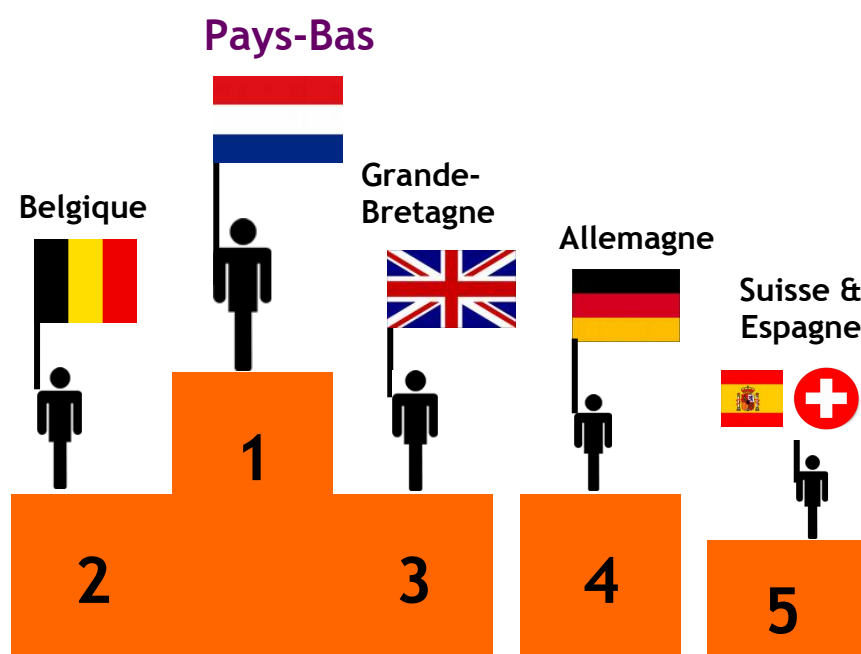

CAMPINGS

2017

Sur 1 148 172 nuitées enregistrées en 2017

33% de nuitées étrangères

Durée moyenne de séjour : 4,94 jours

- française : 4,67 jours
- étrangère : 5,59 jours

CAMPINGS

2016

Sur 1 147 500 nuitées enregistrées en 2016

33% de nuitées étrangères

Durée moyenne de séjour : 4,92 jours

- française : 4,54 jours
- étrangère : 5,94 jours

CAMPINGS

2015

Sur 1 125 880 nuitées enregistrées en 2015
37% de nuitées étrangères

Durée moyenne de séjour : 5,14 jours

- française : 4,7 jours
- étrangère : 6,09 jours

CAMPINGS

2014

Sur 1 046 300 nuitées enregistrées en 2014
34% de nuitées étrangères

Durée moyenne de séjour

française : 4,96 jours