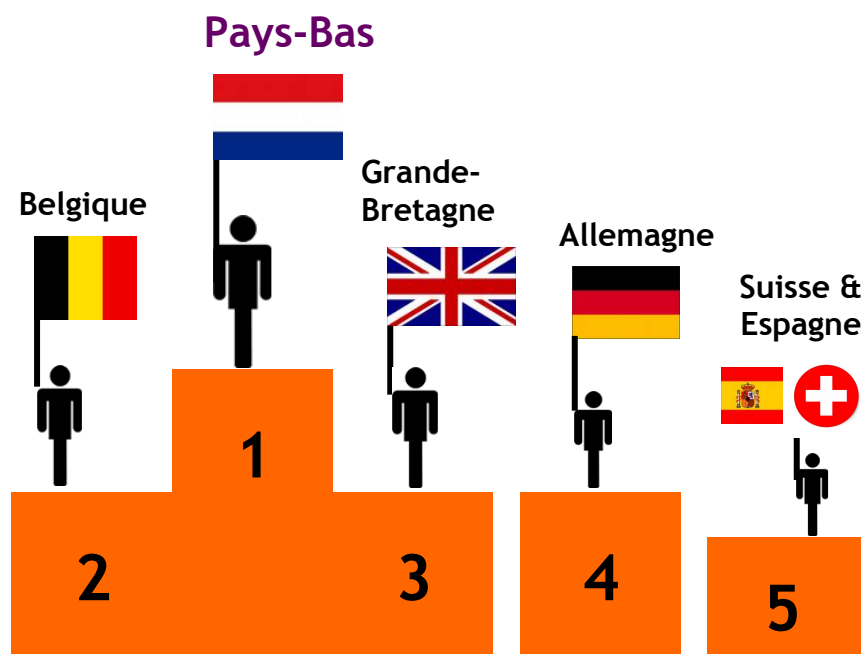

CAMPINGS

2017

Sur 1 148 172 nuitées enregistrées en 2017

33% de nuitées étrangères

Durée moyenne de séjour : 4,94 jours

- française : 4,67 jours
- étrangère : 5,59 jours

CAMPINGS

2016

Sur 1 147 500 nuitées enregistrées en 2016

33% de nuitées étrangères

Durée moyenne de séjour : 4,92 jours

- française : 4,54 jours
- étrangère : 5,94 jours

CAMPINGS

2015

Sur 1 125 880 nuitées enregistrées en 2015
37% de nuitées étrangères

Durée moyenne de séjour : 5,14 jours

- française : 4,7 jours
- étrangère : 6,09 jours

CAMPINGS

2014

Sur 1 046 300 nuitées enregistrées en 2014
34% de nuitées étrangères

Durée moyenne de séjour

française : 4,96 jours