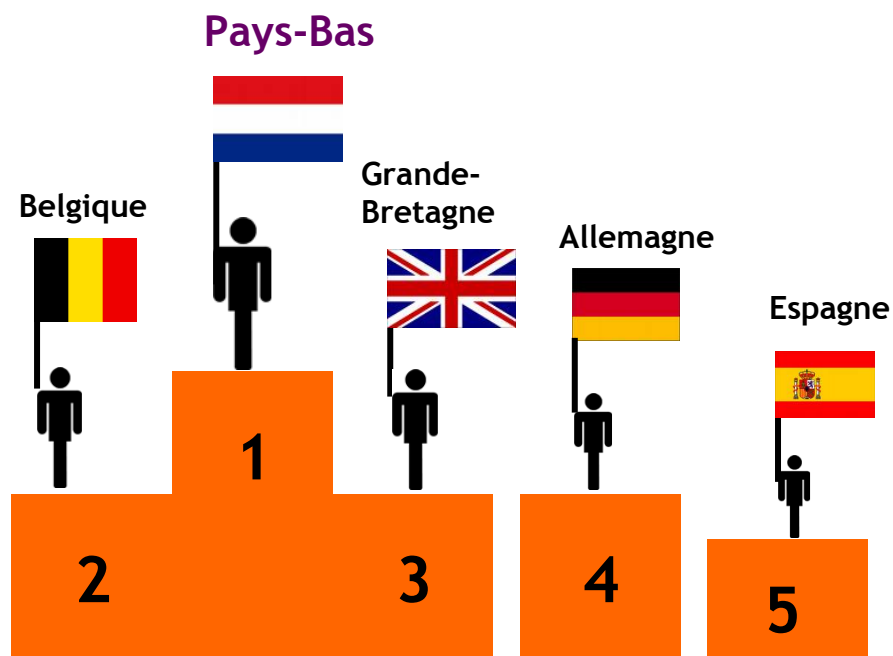

CAMPINGS

2017

Sur 1 148 172 nuitées enregistrées en 2017

33% de nuitées étrangères

Durée moyenne de séjour : 4,94 jours

- française : 4,67 jours
- étrangère : 5,59 jours

CAMPINGS

2016

Sur 1 147 500 nuitées enregistrées en 2016

33% de nuitées étrangères

Durée moyenne de séjour : 4,92 jours

- française : 4,54 jours
- étrangère : 5,94 jours

CAMPINGS

2015

Sur 1 125 880 nuitées enregistrées en 2015
37% de nuitées étrangères

Durée moyenne de séjour : 5,14 jours

- française : 4,7 jours
- étrangère : 6,09 jours

CAMPINGS

2014

Sur 1 046 300 nuitées enregistrées en 2014
34% de nuitées étrangères

Durée moyenne de séjour

française : 4,96 jours