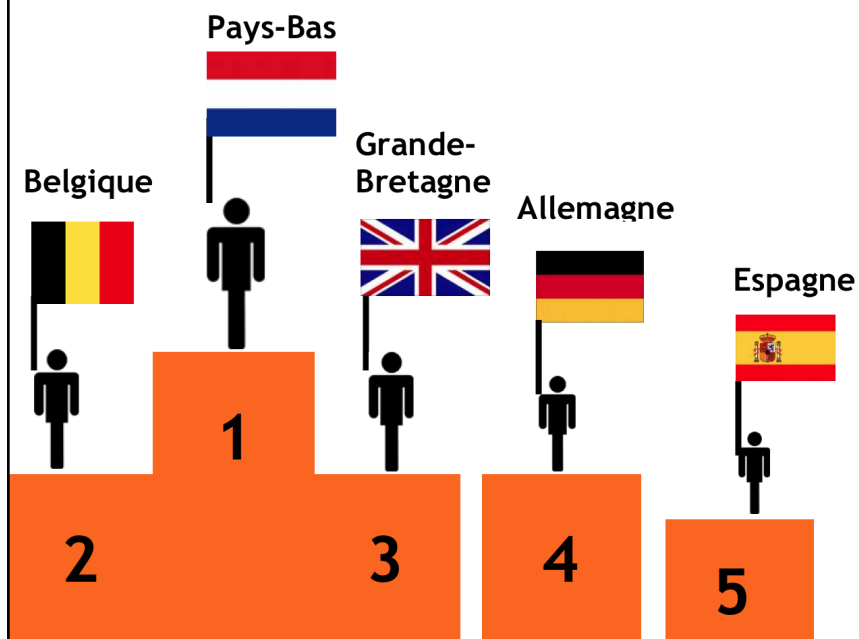

Durée moyenne de séjour : 5,14 jours

- française : 4,7 jours
- étrangère : 6,09 jours

CAMPINGS

2014

Sur 1 046 300 nuitées enregistrées en 2014
34% de nuitées étrangères

Durée moyenne de séjour

française : 4,96 jours

étrangère : 5,95 jours

CAMPINGS

2013

**Sur 1 191 900 nuitées enregistrées en 2013
34% de nuitées étrangères**

Durée moyenne de séjour
française : 5,07 jours
étrangère : 6,25 jours

CAMPINGS

2012

**Sur 1 136 550 nuitées enregistrées en 2012
38% de nuitées étrangères**

Durée moyenne de séjour
française : 4,97 jours
étrangère : 6,19 jours

CAMPINGS

2011

**Sur 1 094 870 nuitées enregistrées en 2011
39% de nuitées étrangères**

Durée moyenne de séjour:

Française : 5,2 jours

Etrangère: 6,37 jours