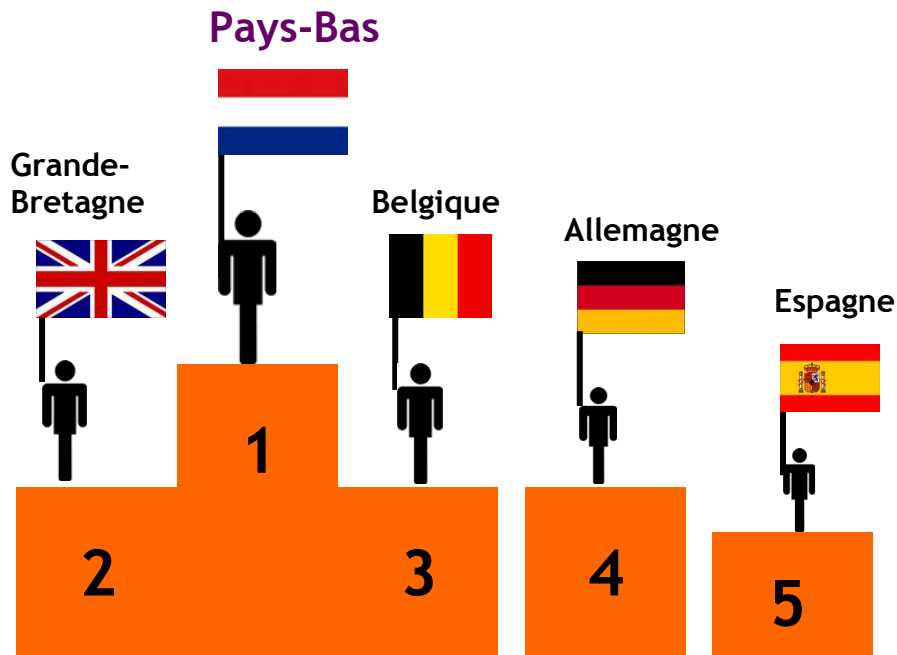

Sur 1 147 500 nuitées enregistrées en 2016

33% de nuitées étrangères

Durée moyenne de séjour : 4,92 jours

- française : 4,54 jours
- étrangère : 5,94 jours

CAMPINGS

2015

Sur 1 125 880 nuitées enregistrées en 2015
37% de nuitées étrangères

Durée moyenne de séjour : 5,14 jours

- française : 4,7 jours
- étrangère : 6,09 jours

CAMPINGS

2014

Sur 1 046 300 nuitées enregistrées en 2014
34% de nuitées étrangères

Durée moyenne de séjour

française : 4,96 jours

étrangère : 5,95 jours

CAMPINGS

2013

**Sur 1 191 900 nuitées enregistrées en 2013
34% de nuitées étrangères**

Durée moyenne de séjour
française : 5,07 jours
étrangère : 6,25 jours

CAMPINGS

2012

**Sur 1 136 550 nuitées enregistrées en 2012
38% de nuitées étrangères**